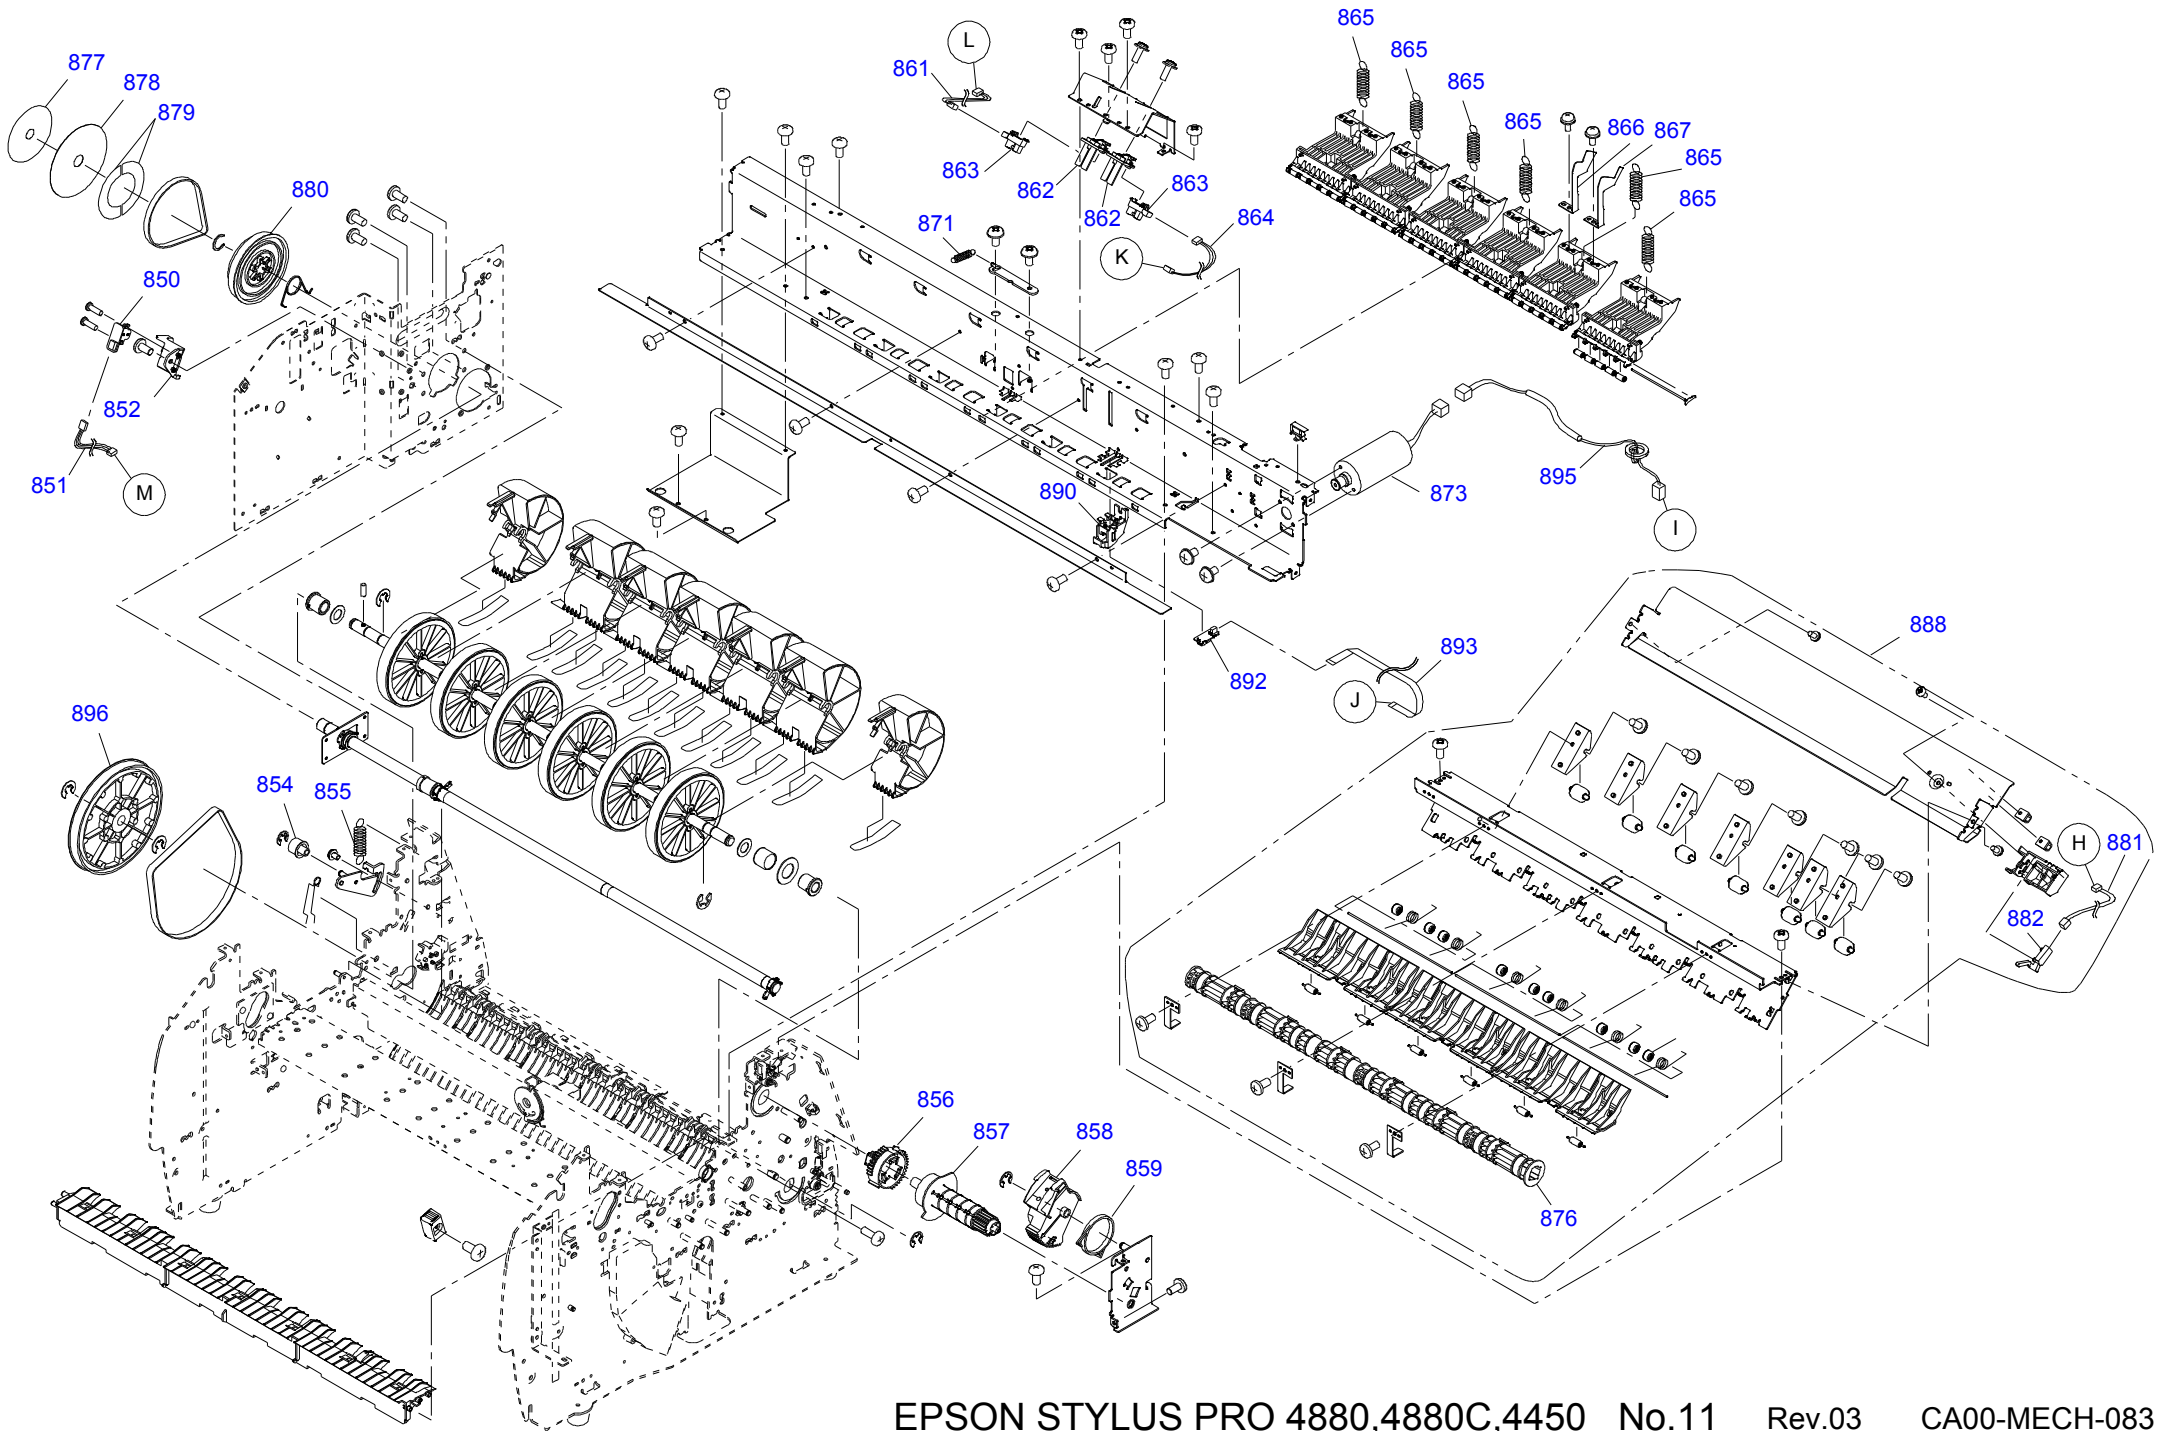

Only numbered Service Parts are available.

Only numbered Service Parts are available.

Only numbered Service Parts
are available.

Model	Article	Reference	Description
STYLUS PRO 4880	1411496	100	HOLDER,ROLL ASSY.,C593,ESL,ASP
STYLUS PRO 4880	1104332	103	ADAPTER
STYLUS PRO 4880	1104330	104	FLANGE,RIGHT
STYLUS PRO 4880	1104331	105	FLANGE,LEFT
STYLUS PRO 4880	1263652	106	SCROLLER,SAB ASSY.
STYLUS PRO 4880	1220015	107	SHAFT,STOPPER,L
STYLUS PRO 4880	1264207	108	MAKEUP SCREW
STYLUS PRO 4880	1411500	109	STACKER ASSEMBLY,C593,B,ESL,ASP
STYLUS PRO 4880	1540124	110	STACKER,D
STYLUS PRO 4880	1540123	111	GUIDE,STACKER,B
STYLUS PRO 4880	1540122	112	STACKER,SUPPORT,B
STYLUS PRO 4880	1411499	113	TRAY ASSEMBLY,C593,B,ESL,ASP
STYLUS PRO 4880	1477949	114	LABEL,MODEL NAME,F
STYLUS PRO 4880	1475433	115	LABEL,ULTRA CHROME INK,K3VM
STYLUS PRO 4880	1400868	117	LABEL,ASF SET
STYLUS PRO 4880	1525382	118	LABEL,SPINDLE
STYLUS PRO 4880	1471104	119	LABEL,INK COLOR,LEFT
STYLUS PRO 4880	1305014	120	COVER,PRINTER,593
STYLUS PRO 4880	1299011	121	COVER,I/H,LEFT,8C
STYLUS PRO 4880	1299015	122	GUIDE,I/H,LEFT,8C
STYLUS PRO 4880	1400729	123	LABEL,CHOKE CLEANING
STYLUS PRO 4880	1400870	124	LABEL,PAPER LEVER SET UP
STYLUS PRO 4880	1402658	126	LABEL,ROLL PAPER SET,B
STYLUS PRO 4880	1249443	127	LABEL,PAPER JAMMING REMOVAL
STYLUS PRO 4880	1305017	128	COVER,REAR,C593
STYLUS PRO 4880	1305026	129	KNOB,RELEASE,LEVER,C593
STYLUS PRO 4880	1305019	130	KNOB,I/C,LOCK LEVER,C593
STYLUS PRO 4880	1400736	131	LABEL,CAUTION,TRANSPORT
STYLUS PRO 4880	1299013	132	GUIDE,I/H,RIGHT,8C
STYLUS PRO 4880	1471107	133	LABEL,INK COLOR,RIGHT
STYLUS PRO 4880	1299007	134	COVER,I/H,RIGHT,8C
STYLUS PRO 4880	1043027	136	MIN SIDE LOCK#091Y
STYLUS PRO 4880	2100126	150	FAN MOTOR,FRAME,SHIELD, DC
STYLUS PRO 4880	1299523	151	COVER,HARNESS,B
STYLUS PRO 4880	1269616	152	FILTER,FAN ASSY.
STYLUS PRO 4880	1469116	154	COVER,IF,CA00
STYLUS PRO 4880	1219904	156	PAD,AIR SEAL,D
STYLUS PRO 4880	2103408	157	FAN,BLOWER,C593
STYLUS PRO 4880	1273730	158	COVER,FAN,LEFT
STYLUS PRO 4880	1273728	159	PAD,FAN
STYLUS PRO 4880	1273729	160	COVER,FAN,RIGHT
STYLUS PRO 4880	1411497	161	PAPER GUIDE,MIDDLE ASSY.,C593,ESL,ASP
STYLUS PRO 4880	1230533	162	COMPRESSION SPRING,3.47
STYLUS PRO 4880	1306274	163	LEVER,LOCK,PAPER GUIDE,MIDDLE,C593
STYLUS PRO 4880	1219923	164	PAPER GUIDE,PAPER EJECT,STACK
STYLUS PRO 4880	1259969	165	SHEET,PAPER GUIDE,PAPER EJECT,STACK
STYLUS PRO 4880	1219832	166	GROUND SPRING,PAPER GUIDE,MIDDLE
STYLUS PRO 4880	1469115	168	GROUND PLATE,IF,CA00
STYLUS PRO 4880	2131666	200	BOARD ASSY.,MAIN, 6347G,ASP 8 Color's Model
STYLUS PRO 4880	2157974	200	BOARD ASSY.,MAIN, 6347G,ASP 8 COLOR'S MODEL
STYLUS PRO 4880	2115362	205	FAN SET. DC (PROPELLER TYPE)
STYLUS PRO 4880	2091981	300	POWER SUPPLY UNIT