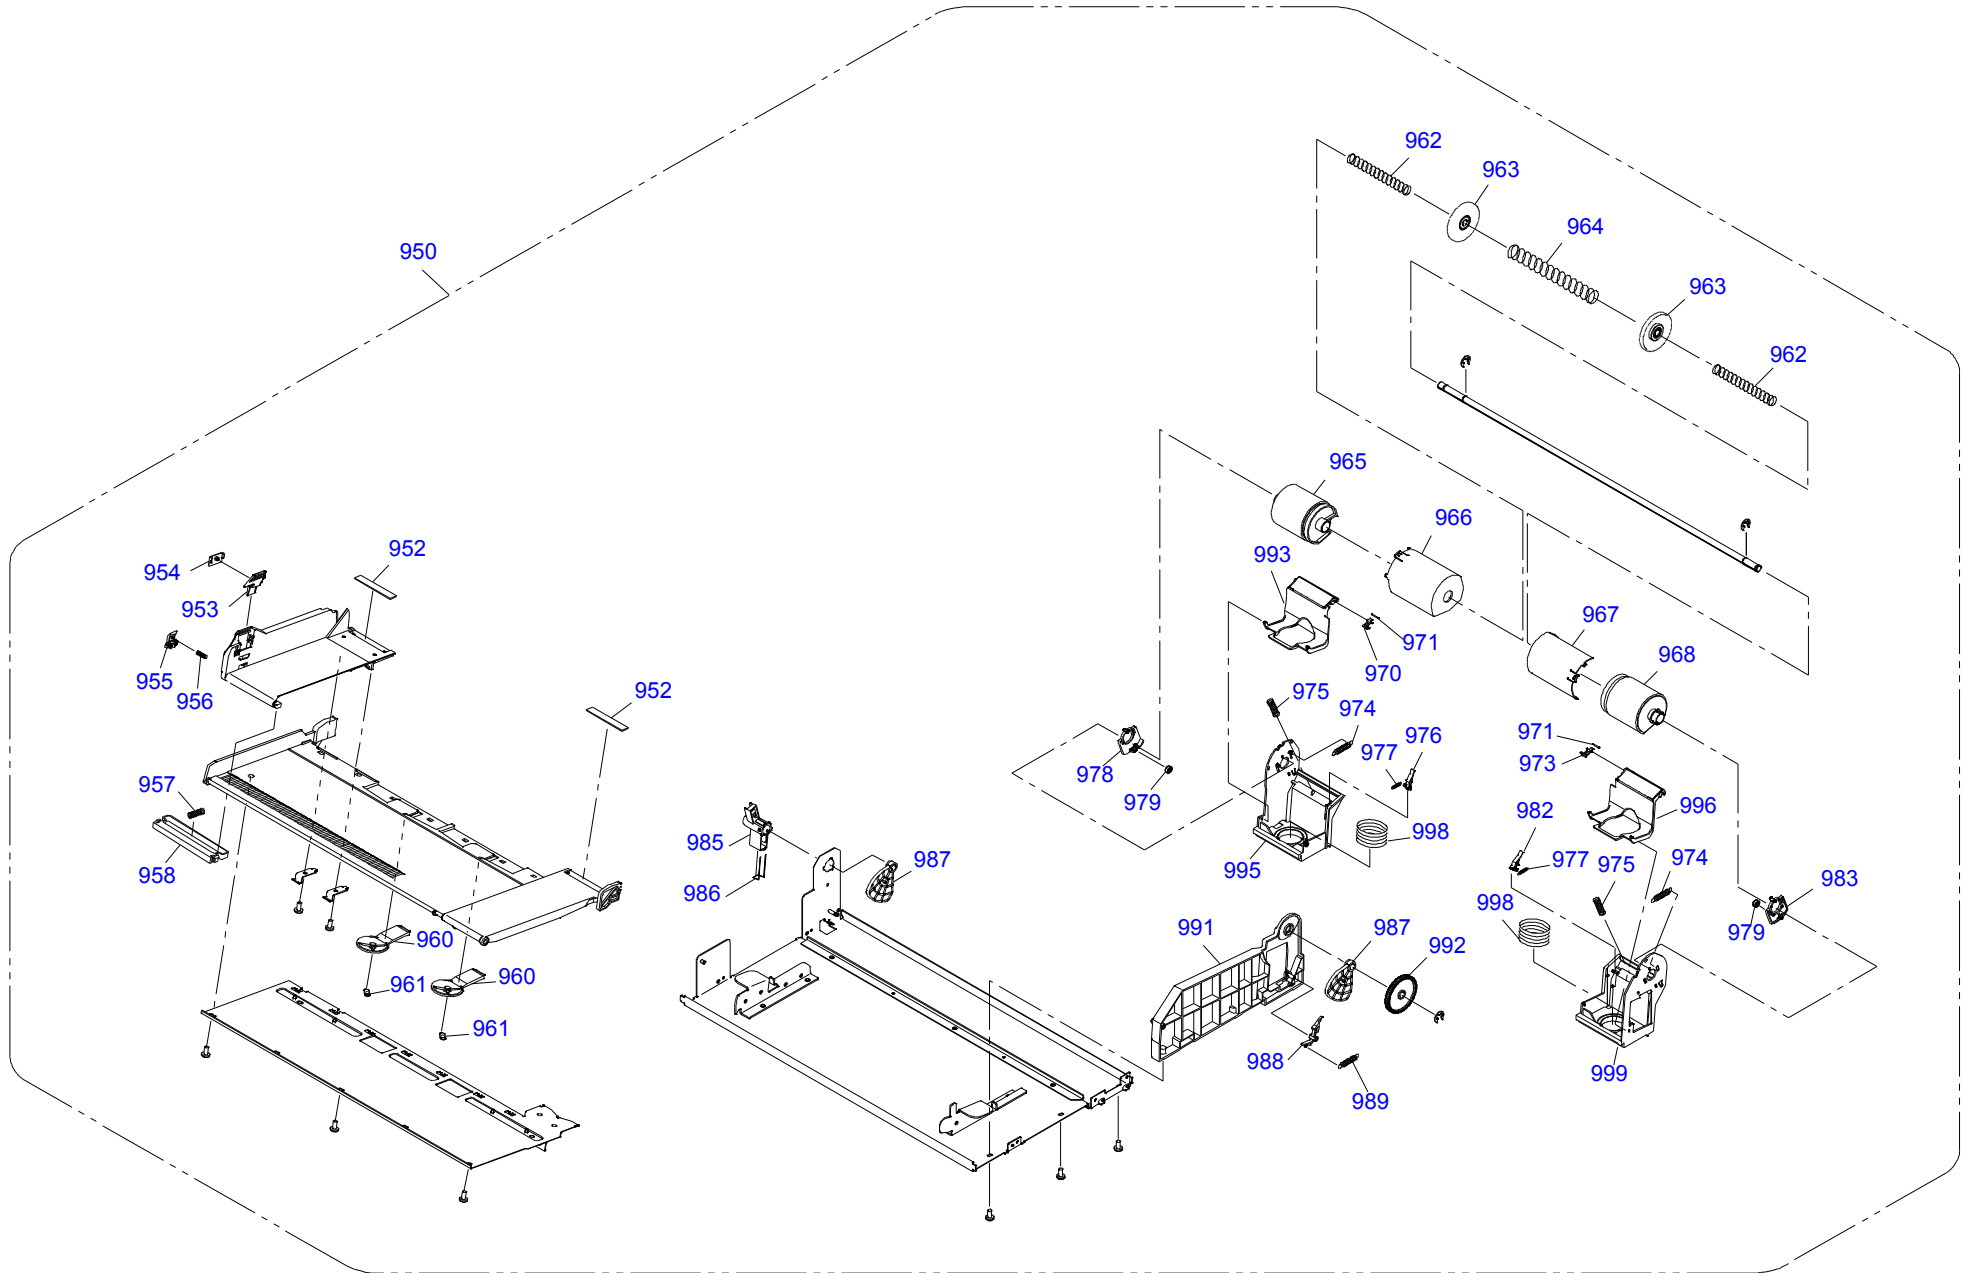

Only numbered Service Parts are available.

Only numbered Service Parts are available.

Only numbered Service Parts
are available.

Model	Article	Reference	Description
STYLUS PRO 4880	1411496	100	HOLDER,ROLL ASSY.,C593,ESL,ASP
STYLUS PRO 4880	1104332	103	ADAPTER
STYLUS PRO 4880	1104330	104	FLANGE,RIGHT
STYLUS PRO 4880	1104331	105	FLANGE,LEFT
STYLUS PRO 4880	1263652	106	SCROLLER,SAB ASSY.
STYLUS PRO 4880	1220015	107	SHAFT,STOPPER,L
STYLUS PRO 4880	1264207	108	MAKEUP SCREW
STYLUS PRO 4880	1411500	109	STACKER ASSEMBLY,C593,B,ESL,ASP
STYLUS PRO 4880	1540124	110	STACKER,D
STYLUS PRO 4880	1540123	111	GUIDE,STACKER,B
STYLUS PRO 4880	1540122	112	STACKER,SUPPORT,B
STYLUS PRO 4880	1411499	113	TRAY ASSEMBLY,C593,B,ESL,ASP
STYLUS PRO 4880	1477949	114	LABEL,MODEL NAME,F
STYLUS PRO 4880	1475433	115	LABEL,ULTRA CHROME INK,K3VM
STYLUS PRO 4880	1400868	117	LABEL,ASF SET
STYLUS PRO 4880	1525382	118	LABEL,SPINDLE
STYLUS PRO 4880	1471104	119	LABEL,INK COLOR,LEFT
STYLUS PRO 4880	1305014	120	COVER,PRINTER,593
STYLUS PRO 4880	1299011	121	COVER,I/H,LEFT,8C
STYLUS PRO 4880	1299015	122	GUIDE,I/H,LEFT,8C
STYLUS PRO 4880	1400729	123	LABEL,CHOKE CLEANING
STYLUS PRO 4880	1400870	124	LABEL,PAPER LEVER SET UP
STYLUS PRO 4880	1402658	126	LABEL,ROLL PAPER SET,B
STYLUS PRO 4880	1249443	127	LABEL,PAPER JAMMING REMOVAL
STYLUS PRO 4880	1305017	128	COVER,REAR,C593
STYLUS PRO 4880	1305026	129	KNOB,RELEASE,LEVER,C593
STYLUS PRO 4880	1305019	130	KNOB,I/C,LOCK LEVER,C593
STYLUS PRO 4880	1400736	131	LABEL,CAUTION,TRANSPORT
STYLUS PRO 4880	1299013	132	GUIDE,I/H,RIGHT,8C
STYLUS PRO 4880	1471107	133	LABEL,INK COLOR,RIGHT
STYLUS PRO 4880	1299007	134	COVER,I/H,RIGHT,8C
STYLUS PRO 4880	1043027	136	MIN SIDE LOCK#091Y
STYLUS PRO 4880	2100126	150	FAN MOTOR,FRAME,SHIELD, DC
STYLUS PRO 4880	1299523	151	COVER,HARNESS,B
STYLUS PRO 4880	1269616	152	FILTER,FAN ASSY.
STYLUS PRO 4880	1469116	154	COVER,IF,CA00
STYLUS PRO 4880	1219904	156	PAD,AIR SEAL,D
STYLUS PRO 4880	2103408	157	FAN,BLOWER,C593
STYLUS PRO 4880	1273730	158	COVER,FAN,LEFT
STYLUS PRO 4880	1273728	159	PAD,FAN
STYLUS PRO 4880	1273729	160	COVER,FAN,RIGHT
STYLUS PRO 4880	1411497	161	PAPER GUIDE,MIDDLE ASSY.,C593,ESL,ASP
STYLUS PRO 4880	1230533	162	COMPRESSION SPRING,3.47
STYLUS PRO 4880	1306274	163	LEVER,LOCK,PAPER GUIDE,MIDDLE,C593
STYLUS PRO 4880	1219923	164	PAPER GUIDE,PAPER EJECT,STACK
STYLUS PRO 4880	1259969	165	SHEET,PAPER GUIDE,PAPER EJECT,STACK
STYLUS PRO 4880	1219832	166	GROUND SPRING,PAPER GUIDE,MIDDLE
STYLUS PRO 4880	1469115	168	GROUND PLATE,IF,CA00
STYLUS PRO 4880	2131666	200	BOARD ASSY.,MAIN, 6347G,ASP 8 Color's Model
STYLUS PRO 4880	2157974	200	BOARD ASSY.,MAIN, 6347G,ASP 8 COLOR'S MODEL
STYLUS PRO 4880	2115362	205	FAN SET. DC (PROPELLER TYPE)
STYLUS PRO 4880	2091981	300	POWER SUPPLY UNIT