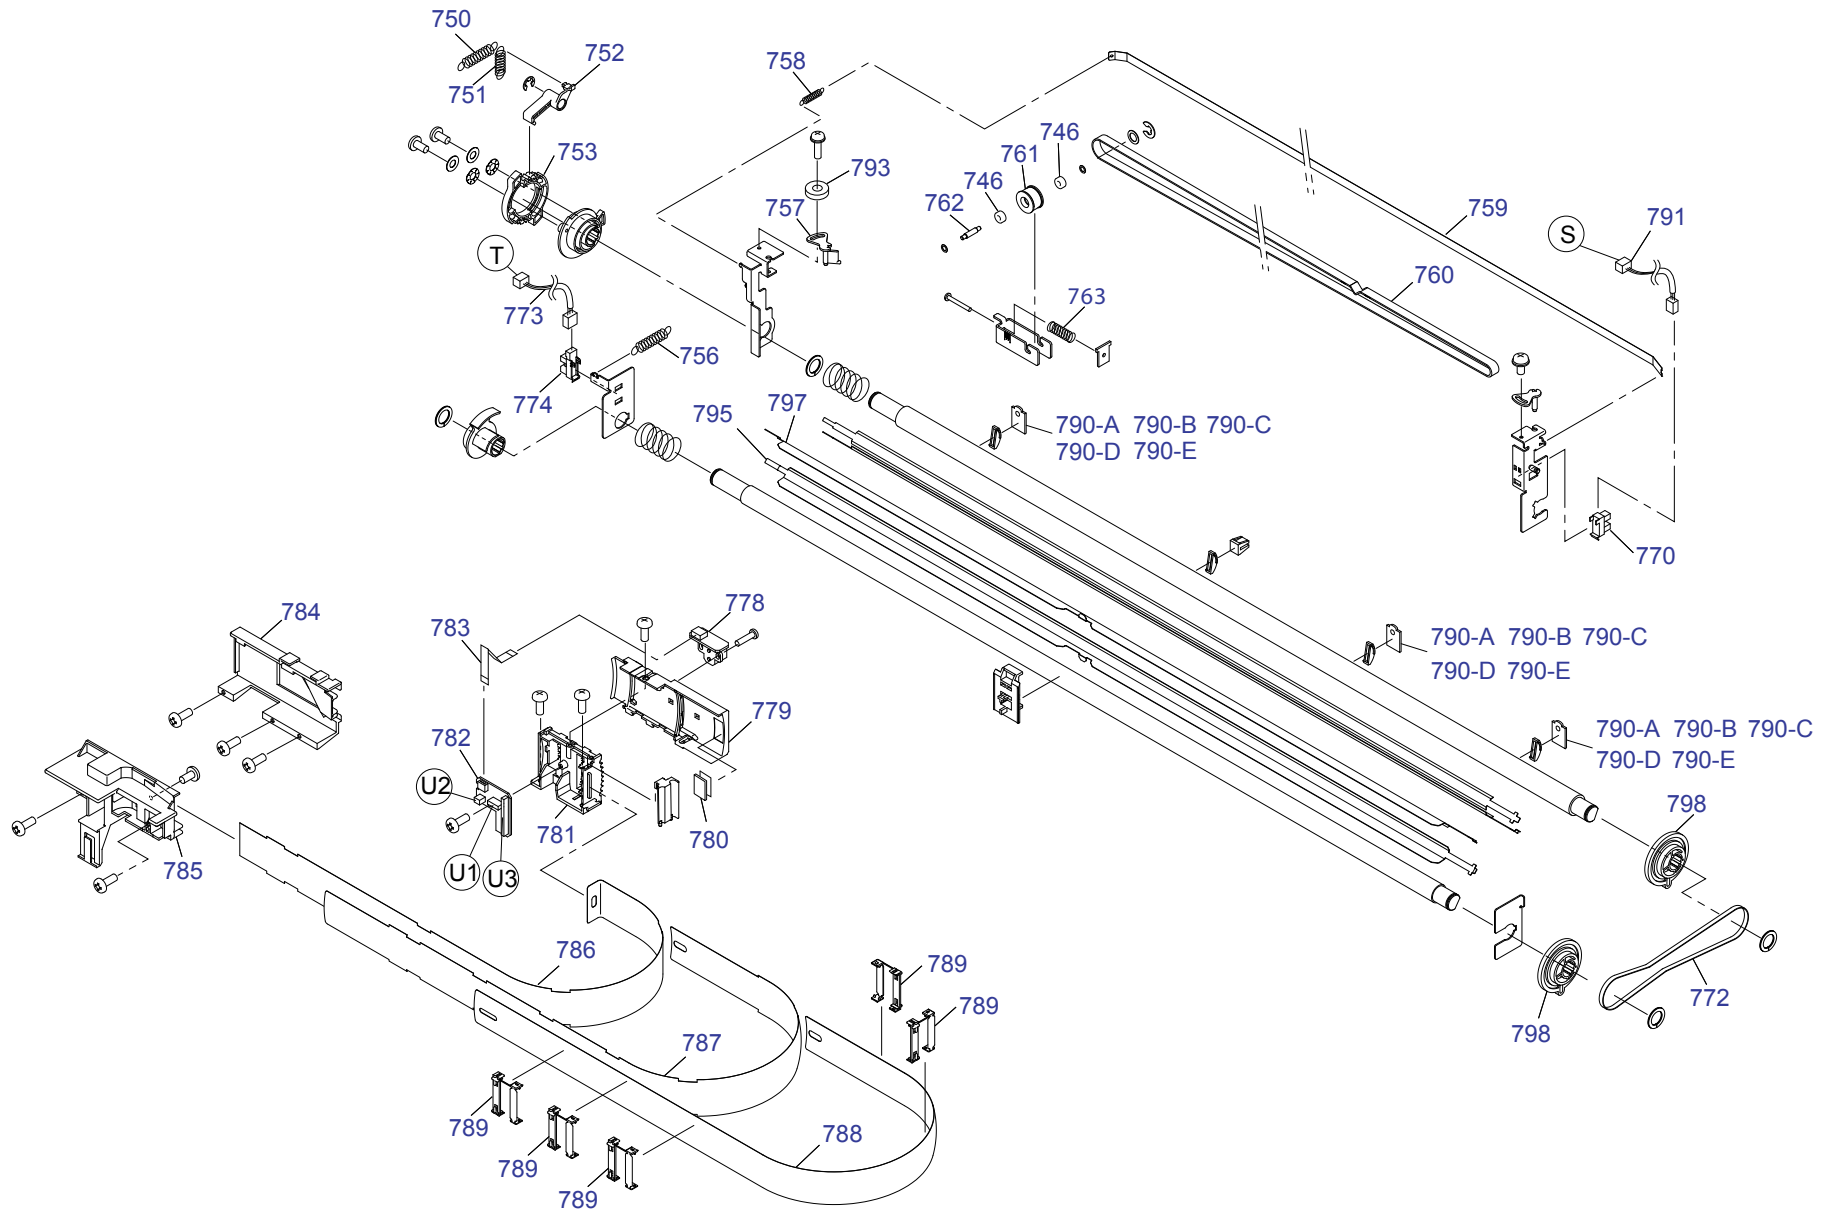

Only numbered Service Parts are available.

Only numbered Service Parts are available.

Only numbered Service Parts
are available.

Model	Article	Reference	Description
STYLUS PRO 4880	1411496	100	HOLDER,ROLL ASSY.,C593,ESL,ASP
STYLUS PRO 4880	1104332	103	ADAPTER
STYLUS PRO 4880	1104330	104	FLANGE,RIGHT
STYLUS PRO 4880	1104331	105	FLANGE,LEFT
STYLUS PRO 4880	1263652	106	SCROLLER,SAB ASSY.
STYLUS PRO 4880	1220015	107	SHAFT,STOPPER,L
STYLUS PRO 4880	1264207	108	MAKEUP SCREW
STYLUS PRO 4880	1411500	109	STACKER ASSEMBLY,C593,B,ESL,ASP
STYLUS PRO 4880	1540124	110	STACKER,D
STYLUS PRO 4880	1540123	111	GUIDE,STACKER,B
STYLUS PRO 4880	1540122	112	STACKER,SUPPORT,B
STYLUS PRO 4880	1411499	113	TRAY ASSEMBLY,C593,B,ESL,ASP
STYLUS PRO 4880	1477949	114	LABEL,MODEL NAME,F
STYLUS PRO 4880	1475433	115	LABEL,ULTRA CHROME INK,K3VM
STYLUS PRO 4880	1400868	117	LABEL,ASF SET
STYLUS PRO 4880	1525382	118	LABEL,SPINDLE
STYLUS PRO 4880	1471104	119	LABEL,INK COLOR,LEFT
STYLUS PRO 4880	1305014	120	COVER,PRINTER,593
STYLUS PRO 4880	1299011	121	COVER,I/H,LEFT,8C
STYLUS PRO 4880	1299015	122	GUIDE,I/H,LEFT,8C
STYLUS PRO 4880	1400729	123	LABEL,CHOKE CLEANING
STYLUS PRO 4880	1400870	124	LABEL,PAPER LEVER SET UP
STYLUS PRO 4880	1402658	126	LABEL,ROLL PAPER SET,B
STYLUS PRO 4880	1249443	127	LABEL,PAPER JAMMING REMOVAL
STYLUS PRO 4880	1305017	128	COVER,REAR,C593
STYLUS PRO 4880	1305026	129	KNOB,RELEASE,LEVER,C593
STYLUS PRO 4880	1305019	130	KNOB,I/C,LOCK LEVER,C593
STYLUS PRO 4880	1400736	131	LABEL,CAUTION,TRANSPORT
STYLUS PRO 4880	1299013	132	GUIDE,I/H,RIGHT,8C
STYLUS PRO 4880	1471107	133	LABEL,INK COLOR,RIGHT
STYLUS PRO 4880	1299007	134	COVER,I/H,RIGHT,8C
STYLUS PRO 4880	1043027	136	MIN SIDE LOCK#091Y
STYLUS PRO 4880	2100126	150	FAN MOTOR,FRAME,SHIELD, DC
STYLUS PRO 4880	1299523	151	COVER,HARNESS,B
STYLUS PRO 4880	1269616	152	FILTER,FAN ASSY.
STYLUS PRO 4880	1469116	154	COVER,IF,CA00
STYLUS PRO 4880	1219904	156	PAD,AIR SEAL,D
STYLUS PRO 4880	2103408	157	FAN,BLOWER,C593
STYLUS PRO 4880	1273730	158	COVER,FAN,LEFT
STYLUS PRO 4880	1273728	159	PAD,FAN
STYLUS PRO 4880	1273729	160	COVER,FAN,RIGHT
STYLUS PRO 4880	1411497	161	PAPER GUIDE,MIDDLE ASSY.,C593,ESL,ASP
STYLUS PRO 4880	1230533	162	COMPRESSION SPRING,3.47
STYLUS PRO 4880	1306274	163	LEVER,LOCK,PAPER GUIDE,MIDDLE,C593
STYLUS PRO 4880	1219923	164	PAPER GUIDE,PAPER EJECT,STACK
STYLUS PRO 4880	1259969	165	SHEET,PAPER GUIDE,PAPER EJECT,STACK
STYLUS PRO 4880	1219832	166	GROUND SPRING,PAPER GUIDE,MIDDLE
STYLUS PRO 4880	1469115	168	GROUND PLATE,IF,CA00
STYLUS PRO 4880	2131666	200	BOARD ASSY.,MAIN, 6347G,ASP 8 Color's Model
STYLUS PRO 4880	2157974	200	BOARD ASSY.,MAIN, 6347G,ASP 8 COLOR'S MODEL
STYLUS PRO 4880	2115362	205	FAN SET. DC (PROPELLER TYPE)
STYLUS PRO 4880	2091981	300	POWER SUPPLY UNIT