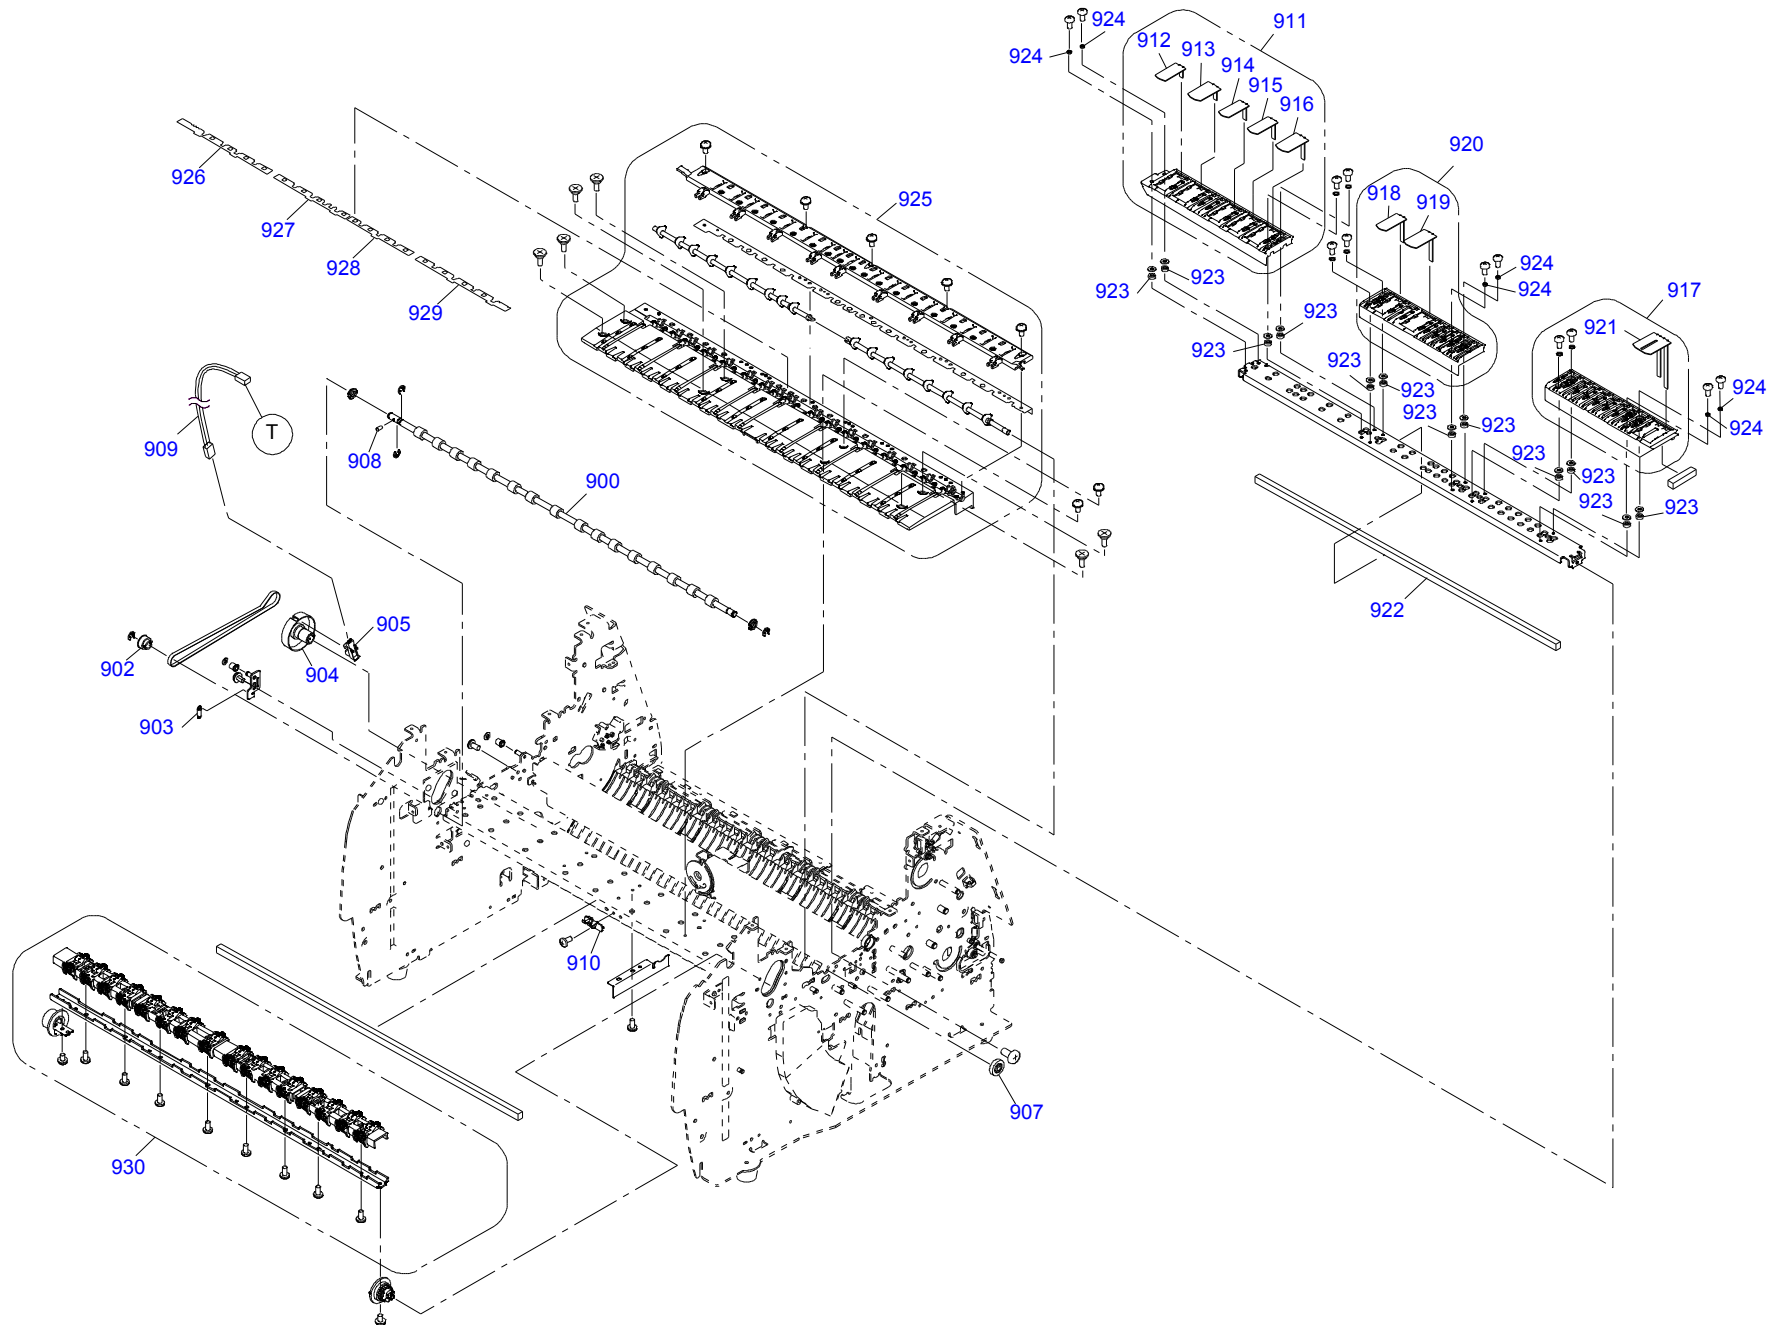

Only numbered Service Parts are available.

Only numbered Service Parts are available.

Only numbered Service Parts
are available.

Model	Article	Reference	Description
STYLUS PRO 4880	1411496	100	HOLDER,ROLL ASSY.,C593,ESL,ASP
STYLUS PRO 4880	1104332	103	ADAPTER
STYLUS PRO 4880	1104330	104	FLANGE,RIGHT
STYLUS PRO 4880	1104331	105	FLANGE,LEFT
STYLUS PRO 4880	1263652	106	SCROLLER,SAB ASSY.
STYLUS PRO 4880	1220015	107	SHAFT,STOPPER,L
STYLUS PRO 4880	1264207	108	MAKEUP SCREW
STYLUS PRO 4880	1411500	109	STACKER ASSEMBLY,C593,B,ESL,ASP
STYLUS PRO 4880	1540124	110	STACKER,D
STYLUS PRO 4880	1540123	111	GUIDE,STACKER,B
STYLUS PRO 4880	1540122	112	STACKER,SUPPORT,B
STYLUS PRO 4880	1411499	113	TRAY ASSEMBLY,C593,B,ESL,ASP
STYLUS PRO 4880	1477949	114	LABEL,MODEL NAME,F
STYLUS PRO 4880	1475433	115	LABEL,ULTRA CHROME INK,K3VM
STYLUS PRO 4880	1400868	117	LABEL,ASF SET
STYLUS PRO 4880	1525382	118	LABEL,SPINDLE
STYLUS PRO 4880	1471104	119	LABEL,INK COLOR,LEFT
STYLUS PRO 4880	1305014	120	COVER,PRINTER,593
STYLUS PRO 4880	1299011	121	COVER,I/H,LEFT,8C
STYLUS PRO 4880	1299015	122	GUIDE,I/H,LEFT,8C
STYLUS PRO 4880	1400729	123	LABEL,CHOKE CLEANING
STYLUS PRO 4880	1400870	124	LABEL,PAPER LEVER SET UP
STYLUS PRO 4880	1402658	126	LABEL,ROLL PAPER SET,B
STYLUS PRO 4880	1249443	127	LABEL,PAPER JAMMING REMOVAL
STYLUS PRO 4880	1305017	128	COVER,REAR,C593
STYLUS PRO 4880	1305026	129	KNOB,RELEASE,LEVER,C593
STYLUS PRO 4880	1305019	130	KNOB,I/C,LOCK LEVER,C593
STYLUS PRO 4880	1400736	131	LABEL,CAUTION,TRANSPORT
STYLUS PRO 4880	1299013	132	GUIDE,I/H,RIGHT,8C
STYLUS PRO 4880	1471107	133	LABEL,INK COLOR,RIGHT
STYLUS PRO 4880	1299007	134	COVER,I/H,RIGHT,8C
STYLUS PRO 4880	1043027	136	MIN SIDE LOCK#091Y
STYLUS PRO 4880	2100126	150	FAN MOTOR,FRAME,SHIELD, DC
STYLUS PRO 4880	1299523	151	COVER,HARNESS,B
STYLUS PRO 4880	1269616	152	FILTER,FAN ASSY.
STYLUS PRO 4880	1469116	154	COVER,IF,CA00
STYLUS PRO 4880	1219904	156	PAD,AIR SEAL,D
STYLUS PRO 4880	2103408	157	FAN,BLOWER,C593
STYLUS PRO 4880	1273730	158	COVER,FAN,LEFT
STYLUS PRO 4880	1273728	159	PAD,FAN
STYLUS PRO 4880	1273729	160	COVER,FAN,RIGHT
STYLUS PRO 4880	1411497	161	PAPER GUIDE,MIDDLE ASSY.,C593,ESL,ASP
STYLUS PRO 4880	1230533	162	COMPRESSION SPRING,3.47
STYLUS PRO 4880	1306274	163	LEVER,LOCK,PAPER GUIDE,MIDDLE,C593
STYLUS PRO 4880	1219923	164	PAPER GUIDE,PAPER EJECT,STACK
STYLUS PRO 4880	1259969	165	SHEET,PAPER GUIDE,PAPER EJECT,STACK
STYLUS PRO 4880	1219832	166	GROUND SPRING,PAPER GUIDE,MIDDLE
STYLUS PRO 4880	1469115	168	GROUND PLATE,IF,CA00
STYLUS PRO 4880	2131666	200	BOARD ASSY.,MAIN, 6347G,ASP 8 Color's Model
STYLUS PRO 4880	2157974	200	BOARD ASSY.,MAIN, 6347G,ASP 8 COLOR'S MODEL
STYLUS PRO 4880	2115362	205	FAN SET. DC (PROPELLER TYPE)
STYLUS PRO 4880	2091981	300	POWER SUPPLY UNIT