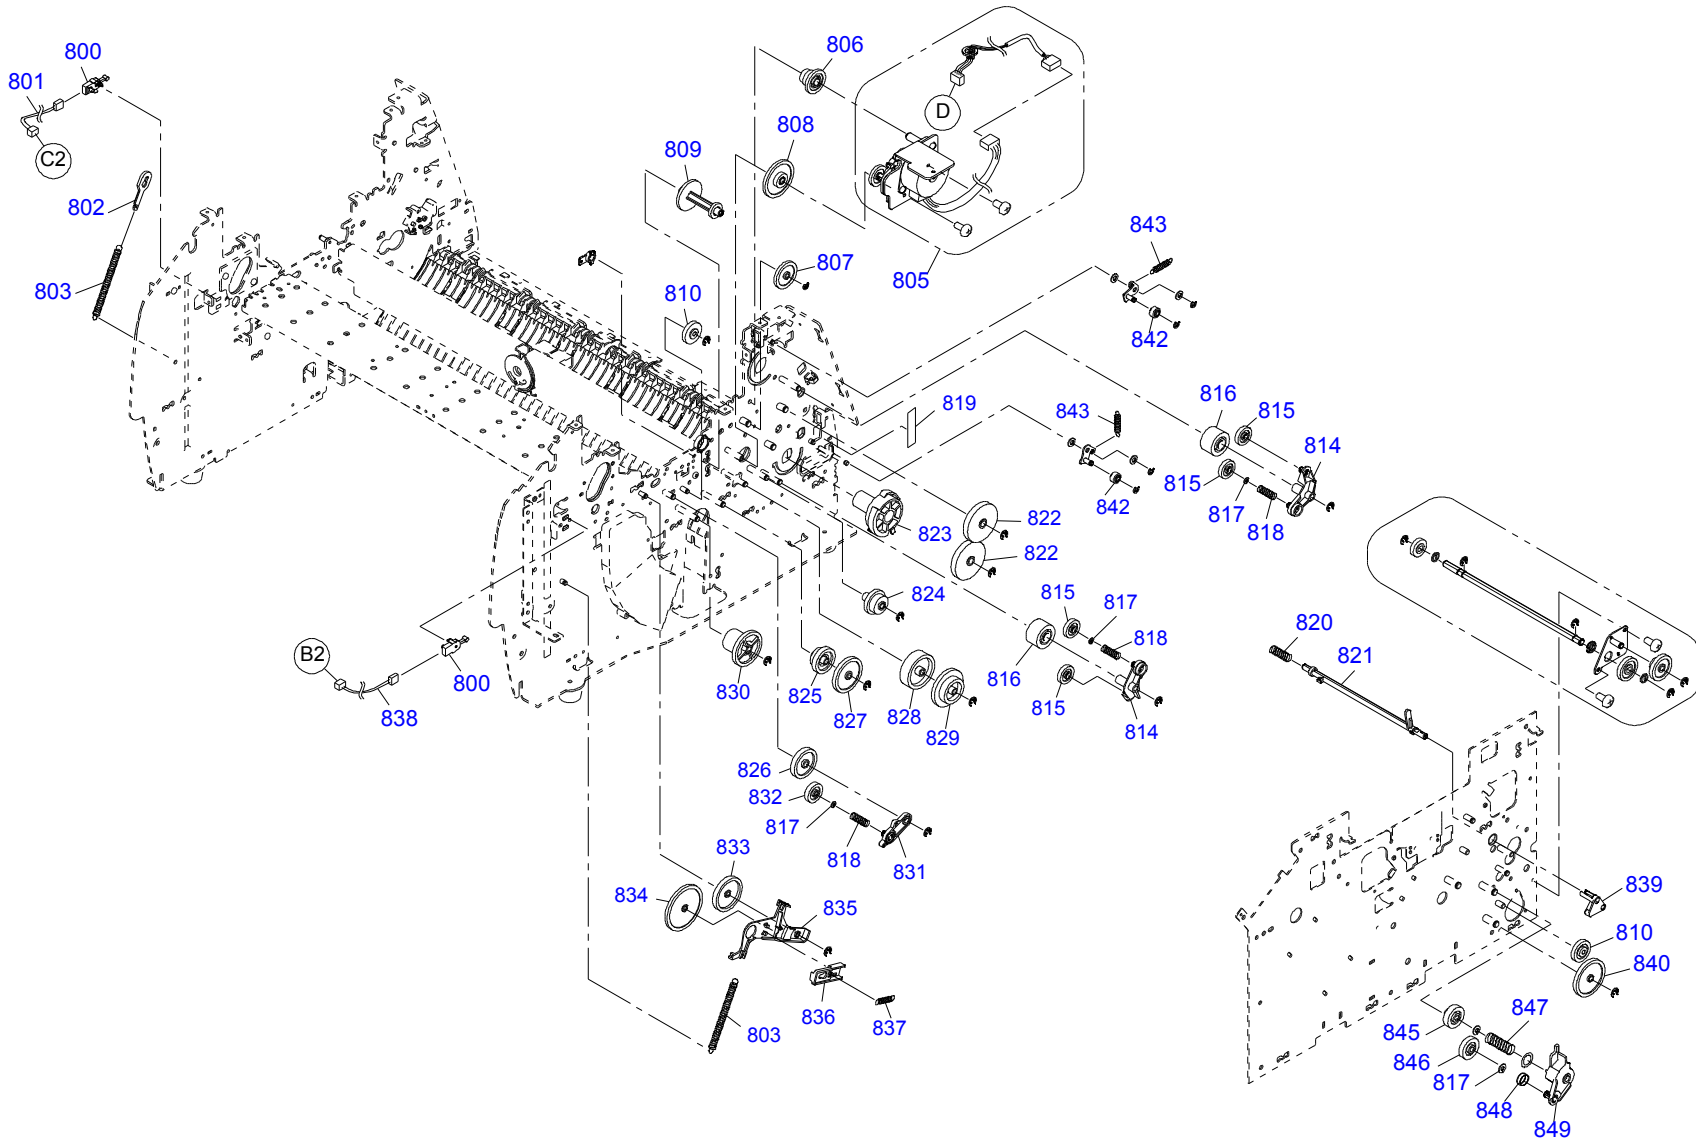

Only numbered Service Parts are available.

Only numbered Service Parts are available.

Only numbered Service Parts
are available.

Model	Article	Reference	Description
STYLUS PRO 4880	1411496	100	HOLDER,ROLL ASSY.,C593,ESL,ASP
STYLUS PRO 4880	1104332	103	ADAPTER
STYLUS PRO 4880	1104330	104	FLANGE,RIGHT
STYLUS PRO 4880	1104331	105	FLANGE,LEFT
STYLUS PRO 4880	1263652	106	SCROLLER,SAB ASSY.
STYLUS PRO 4880	1220015	107	SHAFT,STOPPER,L
STYLUS PRO 4880	1264207	108	MAKEUP SCREW
STYLUS PRO 4880	1411500	109	STACKER ASSEMBLY,C593,B,ESL,ASP
STYLUS PRO 4880	1540124	110	STACKER,D
STYLUS PRO 4880	1540123	111	GUIDE,STACKER,B
STYLUS PRO 4880	1540122	112	STACKER,SUPPORT,B
STYLUS PRO 4880	1411499	113	TRAY ASSEMBLY,C593,B,ESL,ASP
STYLUS PRO 4880	1477949	114	LABEL,MODEL NAME,F
STYLUS PRO 4880	1475433	115	LABEL,ULTRA CHROME INK,K3VM
STYLUS PRO 4880	1400868	117	LABEL,ASF SET
STYLUS PRO 4880	1525382	118	LABEL,SPINDLE
STYLUS PRO 4880	1471104	119	LABEL,INK COLOR,LEFT
STYLUS PRO 4880	1305014	120	COVER,PRINTER,593
STYLUS PRO 4880	1299011	121	COVER,I/H,LEFT,8C
STYLUS PRO 4880	1299015	122	GUIDE,I/H,LEFT,8C
STYLUS PRO 4880	1400729	123	LABEL,CHOKE CLEANING
STYLUS PRO 4880	1400870	124	LABEL,PAPER LEVER SET UP
STYLUS PRO 4880	1402658	126	LABEL,ROLL PAPER SET,B
STYLUS PRO 4880	1249443	127	LABEL,PAPER JAMMING REMOVAL
STYLUS PRO 4880	1305017	128	COVER,REAR,C593
STYLUS PRO 4880	1305026	129	KNOB,RELEASE,LEVER,C593
STYLUS PRO 4880	1305019	130	KNOB,I/C,LOCK LEVER,C593
STYLUS PRO 4880	1400736	131	LABEL,CAUTION,TRANSPORT
STYLUS PRO 4880	1299013	132	GUIDE,I/H,RIGHT,8C
STYLUS PRO 4880	1471107	133	LABEL,INK COLOR,RIGHT
STYLUS PRO 4880	1299007	134	COVER,I/H,RIGHT,8C
STYLUS PRO 4880	1043027	136	MIN SIDE LOCK#091Y
STYLUS PRO 4880	2100126	150	FAN MOTOR,FRAME,SHIELD, DC
STYLUS PRO 4880	1299523	151	COVER,HARNESS,B
STYLUS PRO 4880	1269616	152	FILTER,FAN ASSY.
STYLUS PRO 4880	1469116	154	COVER,IF,CA00
STYLUS PRO 4880	1219904	156	PAD,AIR SEAL,D
STYLUS PRO 4880	2103408	157	FAN,BLOWER,C593
STYLUS PRO 4880	1273730	158	COVER,FAN,LEFT
STYLUS PRO 4880	1273728	159	PAD,FAN
STYLUS PRO 4880	1273729	160	COVER,FAN,RIGHT
STYLUS PRO 4880	1411497	161	PAPER GUIDE,MIDDLE ASSY.,C593,ESL,ASP
STYLUS PRO 4880	1230533	162	COMPRESSION SPRING,3.47
STYLUS PRO 4880	1306274	163	LEVER,LOCK,PAPER GUIDE,MIDDLE,C593
STYLUS PRO 4880	1219923	164	PAPER GUIDE,PAPER EJECT,STACK
STYLUS PRO 4880	1259969	165	SHEET,PAPER GUIDE,PAPER EJECT,STACK
STYLUS PRO 4880	1219832	166	GROUND SPRING,PAPER GUIDE,MIDDLE
STYLUS PRO 4880	1469115	168	GROUND PLATE,IF,CA00
STYLUS PRO 4880	2131666	200	BOARD ASSY.,MAIN, 6347G,ASP 8 Color's Model
STYLUS PRO 4880	2157974	200	BOARD ASSY.,MAIN, 6347G,ASP 8 COLOR'S MODEL
STYLUS PRO 4880	2115362	205	FAN SET. DC (PROPELLER TYPE)
STYLUS PRO 4880	2091981	300	POWER SUPPLY UNIT