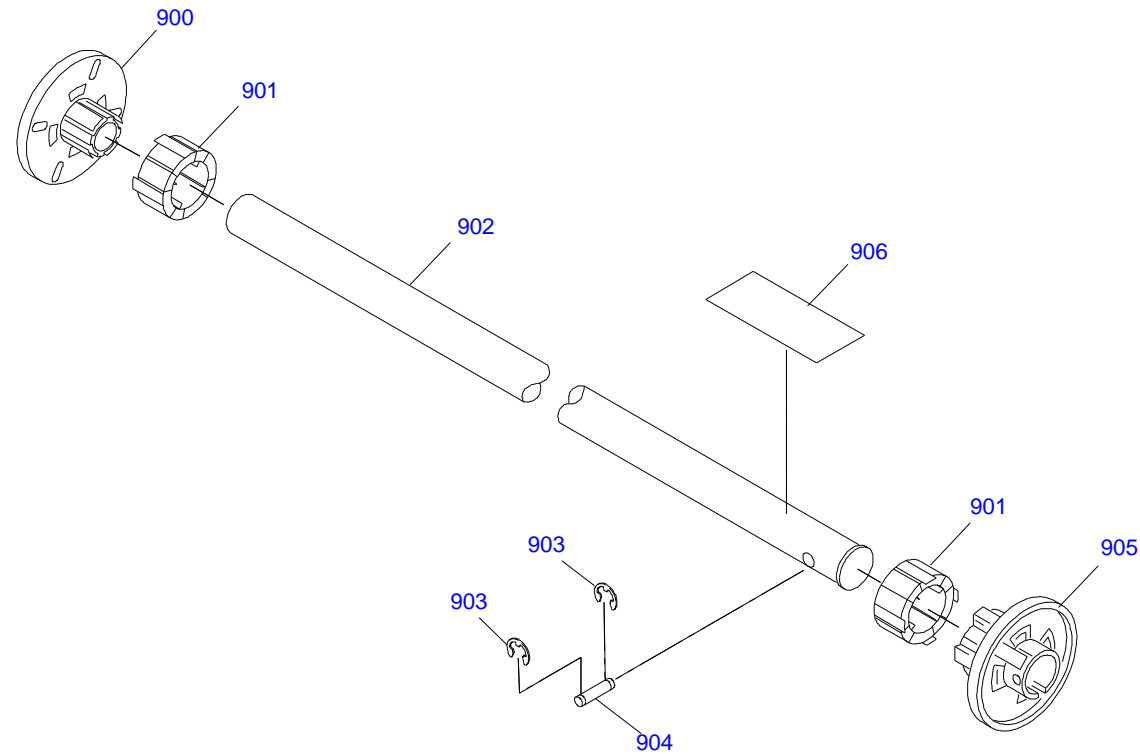

Only numbered Service Parts
are available.

Only numbered Service Parts are available.

Only numbered Service Parts
are available.

Model	Article	Reference	Description
STYLUS PRO 7450	1449299	100	L SIDE COVER ASSY.,ASP
STYLUS PRO 7450	1449294	101	ROLL TRAY L ASSY.,ASP
STYLUS PRO 7450	1414026	102	ROLL TOP COVER,24
STYLUS PRO 7450	1414025	103	H TOP COVER ASSY.,24
STYLUS PRO 7450	1441277	104	CATCH
STYLUS PRO 7450	1449293	105	ROLL TRAY R ASSY.,ASP
STYLUS PRO 7450	1441879	106	WAVE WASHER,I.W.T.W-60
STYLUS PRO 7450	1441693	107	DAMPER DISK BA
STYLUS PRO 7450	1441357	108	PRESSURE LEVER KNOB
STYLUS PRO 7450	1449298	109	R SIDE COVER ASSY.,ASP
STYLUS PRO 7450	1414027	110	FRONT COVER ASSY.,24
STYLUS PRO 7450	1441665	111	STOPPER R
STYLUS PRO 7450	1441664	112	STOPPER L
STYLUS PRO 7450	1441326	113	IH COVER R
STYLUS PRO 7450	1305019	114	KNOB,I/C,LOCK LEVER,C593
STYLUS PRO 7450	1043027	115	MIN SIDE LOCK#091Y
STYLUS PRO 7450	1449300	116	I/H COVER R ASSY.,ASP
STYLUS PRO 7450	1449301	117	I/H COVER L ASSY.,ASP
STYLUS PRO 7450	1441325	118	IH COVER L
STYLUS PRO 7450	1441662	119	FRONT SENSOR COVER
STYLUS PRO 7450	1469116	120	COVER,IF,CA00
STYLUS PRO 7450	1469115	121	GROUND PLATE,IF,CA00
STYLUS PRO 7450	1414022	122	FRONT COVER SPRING R,24
STYLUS PRO 7450	1414024	123	FRONT COVER SPRING L,24
STYLUS PRO 7450	1305008	124	LOGO PLATE,13X54,G
STYLUS PRO 7450	1474137	125	LABEL,ROLL PAPER CHANGE
STYLUS PRO 7450	1474138	126	LABEL,CUT PAPER SET
STYLUS PRO 7450	1406022	127	LABEL,CUTTER CHANGE1
STYLUS PRO 7450	1419065	128	LABEL,ULTORA CHROME INK,B
STYLUS PRO 7450	1477960	129	LABEL,MODEL NAME,K
STYLUS PRO 7450	1407937	130	LABEL,PAPER LEVER SET UP
STYLUS PRO 7450	1406011	131	LABEL,HAND POSITION,24
STYLUS PRO 7450	1406015	132	LABEL,CHOKE CLEANING,C
STYLUS PRO 7450	1406019	133	LABEL,CAUTION,TRANSPORT,C
STYLUS PRO 7450	1417758	135	LABEL,BOARD PAPER SET
STYLUS PRO 7450	1414028	150	P GUIDE U,24
STYLUS PRO 7450	1478761	151	P GUIDE L ASSY.,24+,ASP TB-31826
STYLUS PRO 7450	1053493	152	RUBBER FOOT
STYLUS PRO 7450	2020393	154	DETECTOR,LEAF,B2
STYLUS PRO 7450	2117093	200	BOARD ASSY.,MAIN 6335B,C700 STANDARD
STYLUS PRO 7450	2117081	201	BOARD ASSY.,SUB 6336A,STANDARD
STYLUS PRO 7450	2117084	202	BOARD ASSY.,SUB 6337A,STANDARD
STYLUS PRO 7450	2093626	203	BOARD ASSY.,SUB 6100A,STANDARD
STYLUS PRO 7450	2112807	204	PANEL ASSY.,ASP
STYLUS PRO 7450	2111146	300	POWER BOARD
STYLUS PRO 7450	2082070	301	POWER CABLE
STYLUS PRO 7450	2088214	301	POWER CABLE
STYLUS PRO 7450	2103331	301	POWER CABLE
STYLUS PRO 7450	2118683	302	INLET ASSY.
STYLUS PRO 7450	1449308	500	PAPER OUTLET ROLLER ASSY.,ASP TB-31356
STYLUS PRO 7450	1441646	501	PIPE CLIP(SMALL)
STYLUS PRO 7450	1305832	502	TUBE,SUPPLY,INK,#11,24