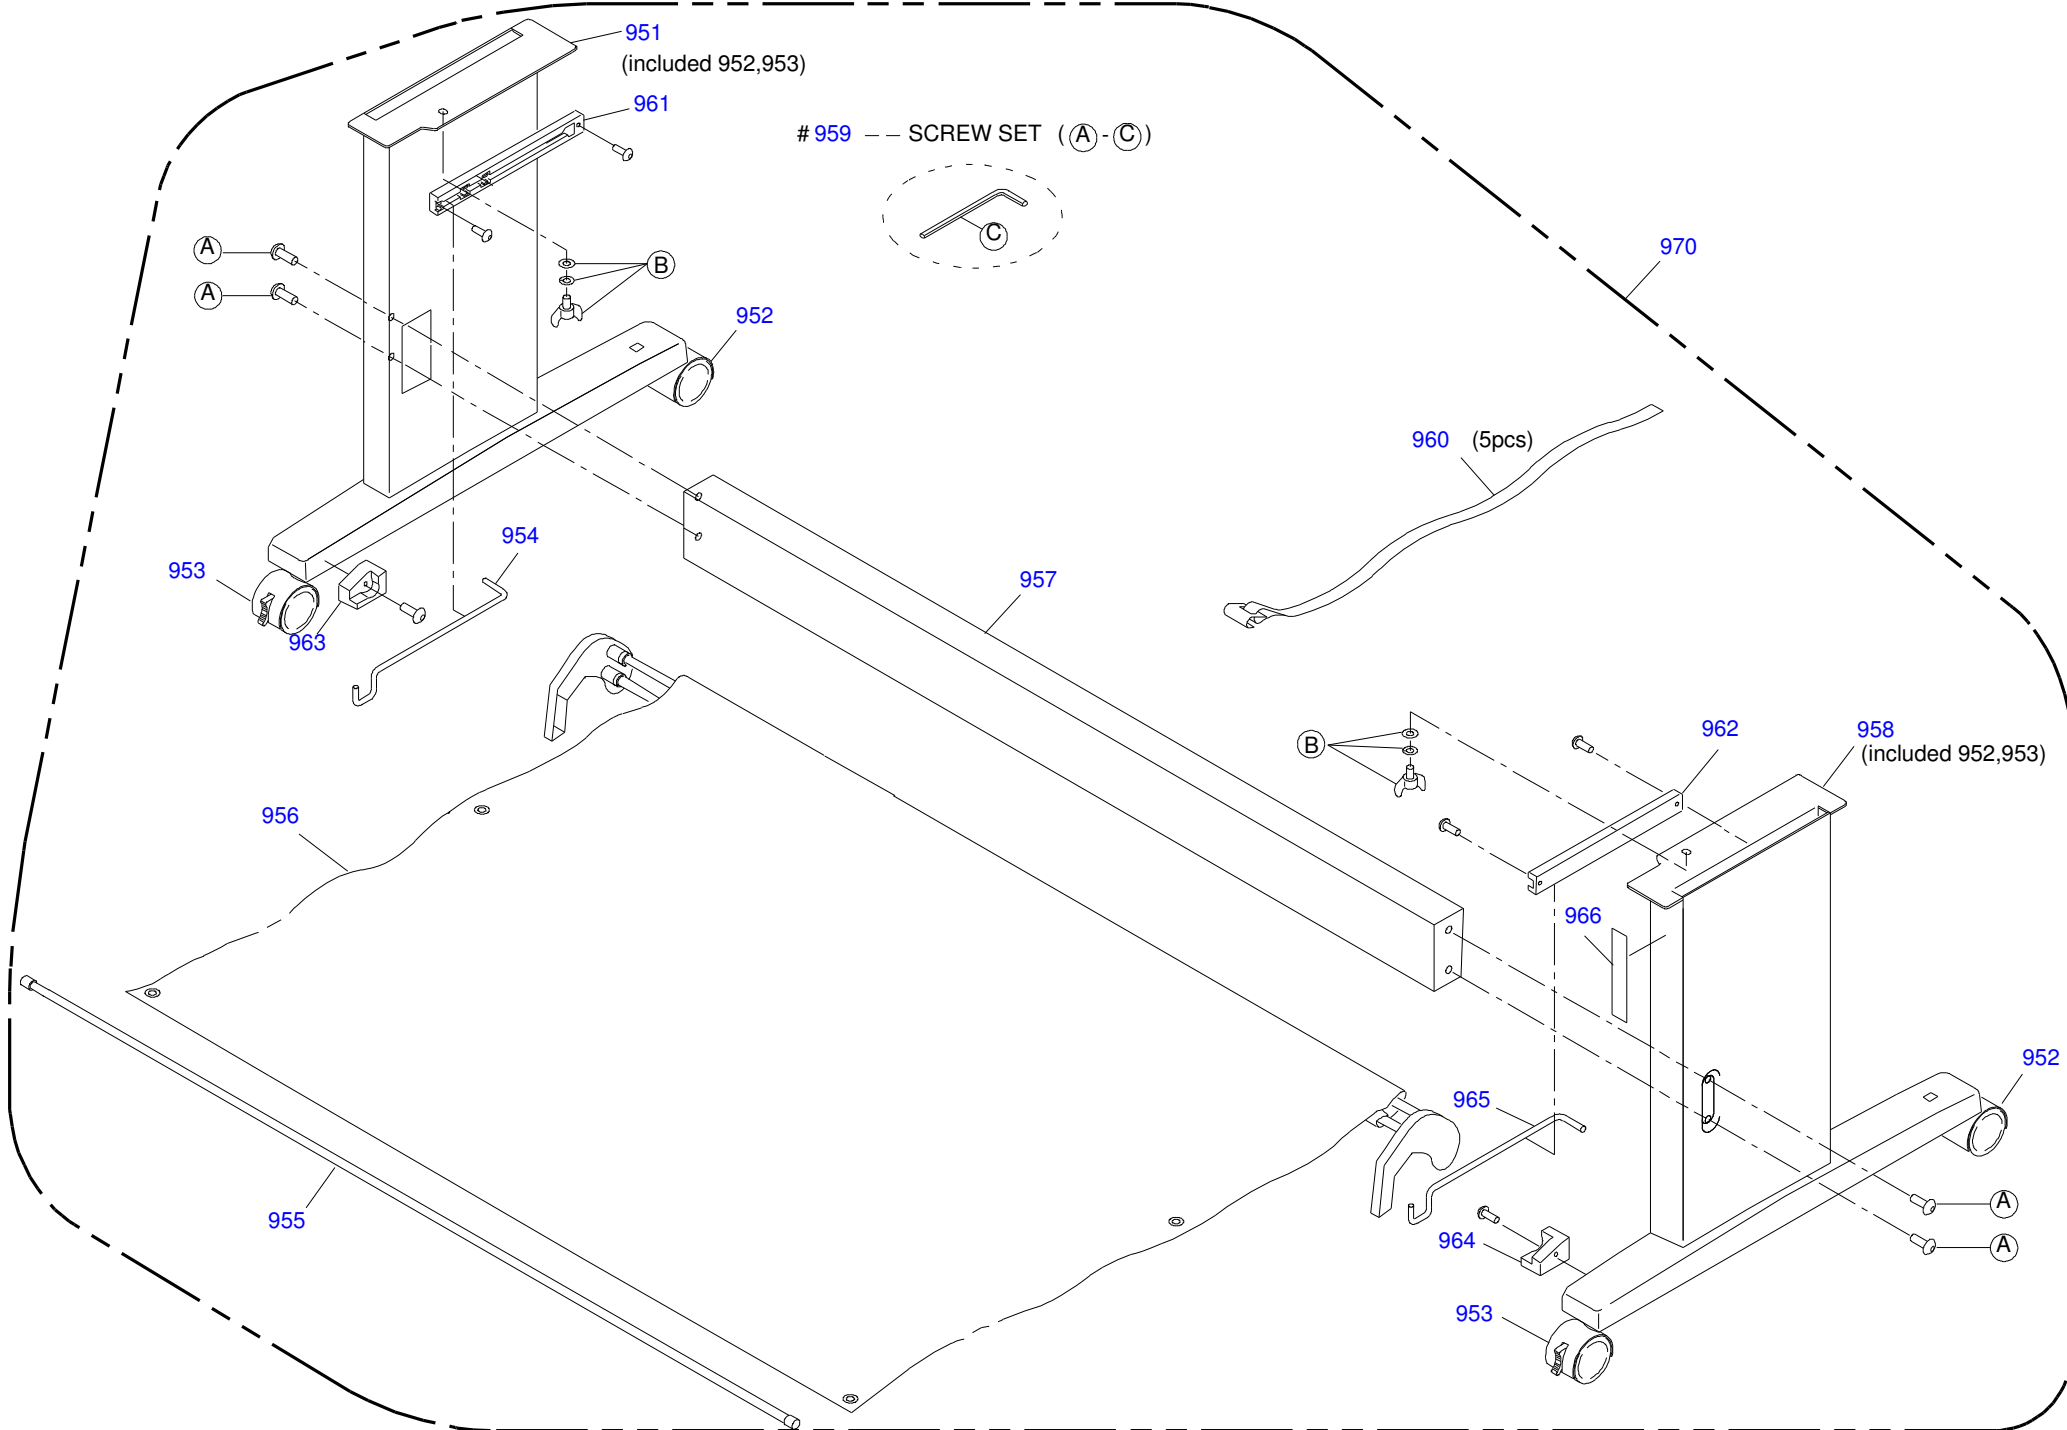

PX-9500,9500S / EPSON STYLUS PRO 9400,9800 No.07

Model	Article	Reference	Description
STYLUS PRO 9400	1449299	100	L SIDE COVER ASSY.,ASP
STYLUS PRO 9400	1449294	101	ROLL TRAY L ASSY.,ASP
STYLUS PRO 9400	1441332	102	TOP COVER,44
STYLUS PRO 9400	1449309	103	H TOP COVER ASSY.,44,ASP
STYLUS PRO 9400	1441277	104	CATCH
STYLUS PRO 9400	1449293	105	ROLL TRAY R ASSY.,ASP
STYLUS PRO 9400	1441879	106	WAVE WASHER,I.W.T.W-60
STYLUS PRO 9400	1441693	107	DAMPER DISK BA
STYLUS PRO 9400	1441357	108	PRESSURE LEVER KNOB
STYLUS PRO 9400	1449298	109	R SIDE COVER ASSY.,ASP
STYLUS PRO 9400	1449310	110	FRONT COVER ASSY.,44,ASP
STYLUS PRO 9400	1441665	111	STOPPER R
STYLUS PRO 9400	1441664	112	STOPPER L
STYLUS PRO 9400	1441326	113	IH COVER R
STYLUS PRO 9400	1305019	114	KNOB,I/C,LOCK LEVER,C593
STYLUS PRO 9400	1043027	115	MIN SIDE LOCK#091Y
STYLUS PRO 9400	1449300	116	I/H COVER R ASSY.,ASP
STYLUS PRO 9400	1449301	117	I/H COVER L ASSY.,ASP
STYLUS PRO 9400	1441325	118	IH COVER L
STYLUS PRO 9400	1441662	119	FRONT SENSOR COVER
STYLUS PRO 9400	1232657	120	COVER,I/F
STYLUS PRO 9400	1401655	121	GROUND PLATE,IF
STYLUS PRO 9400	1441797	122	FRONT COVER SPRING R,44
STYLUS PRO 9400	1441798	123	FRONT COVER SPRING L,44
STYLUS PRO 9400	1305008	124	LOGO PLATE,13X54,G
STYLUS PRO 9400	1406021	125	LABEL,ROLL PAPER SET,CHANGE
STYLUS PRO 9400	1406024	126	LABEL,CUT PAPER SET
STYLUS PRO 9400	1406022	127	LABEL,CUTTER CHANGE1
STYLUS PRO 9400	1419065	128	LABEL,ULTORA CHROME INK,B
STYLUS PRO 9400	1406005	129	LABEL,MODEL NAME,C
STYLUS PRO 9400	1407937	130	LABEL,PAPER LEVER SET UP
STYLUS PRO 9400	1406026	131	LABEL,HAND POSITION,44
STYLUS PRO 9400	1406015	132	LABEL,CHOKE CLEANING,C
STYLUS PRO 9400	1406019	133	LABEL,CAUTION,TRANSPORT,C
STYLUS PRO 9400	1417758	135	LABEL,BOARD PAPER SET
STYLUS PRO 9400	1441663	136	STOPPER C
STYLUS PRO 9400	1441309	150	P-GUIDE U,44
STYLUS PRO 9400	1449311	151	PGUIDE L ASSY.,44,ASP
STYLUS PRO 9400	1441336	152	PLASTIC HANDLE TB-30712
STYLUS PRO 9400	2020393	154	DETECTOR,LEAF,B2
STYLUS PRO 9400	2093840	200	BOARD ASSY.,MAIN 6099B,STANDARD(44)
STYLUS PRO 9400	2093628	201	BOARD ASSY.,SUB 6101A,STANDARD
STYLUS PRO 9400	2093630	202	BOARD ASSY.,SUB 6102A,STANDARD
STYLUS PRO 9400	2093626	203	BOARD ASSY.,SUB 6100A,STANDARD
STYLUS PRO 9400	2112807	204	PANEL ASSY.,ASP
STYLUS PRO 9400	2039273	205	DC FAN SET
STYLUS PRO 9400	2111146	300	POWER BOARD
STYLUS PRO 9400	2111162	301	DC CABLE ASSY.
STYLUS PRO 9400	2126769	302	INLETS ASSY.,ASP
STYLUS PRO 9400	1449308	500	PAPER OUTLET ROLLER ASSY.,ASP TB-31356
STYLUS PRO 9400	1441646	501	PIPE CLIP(SMALL)
STYLUS PRO 9400	1305824	502	TUBE,SUPPLY,INK,#1,44