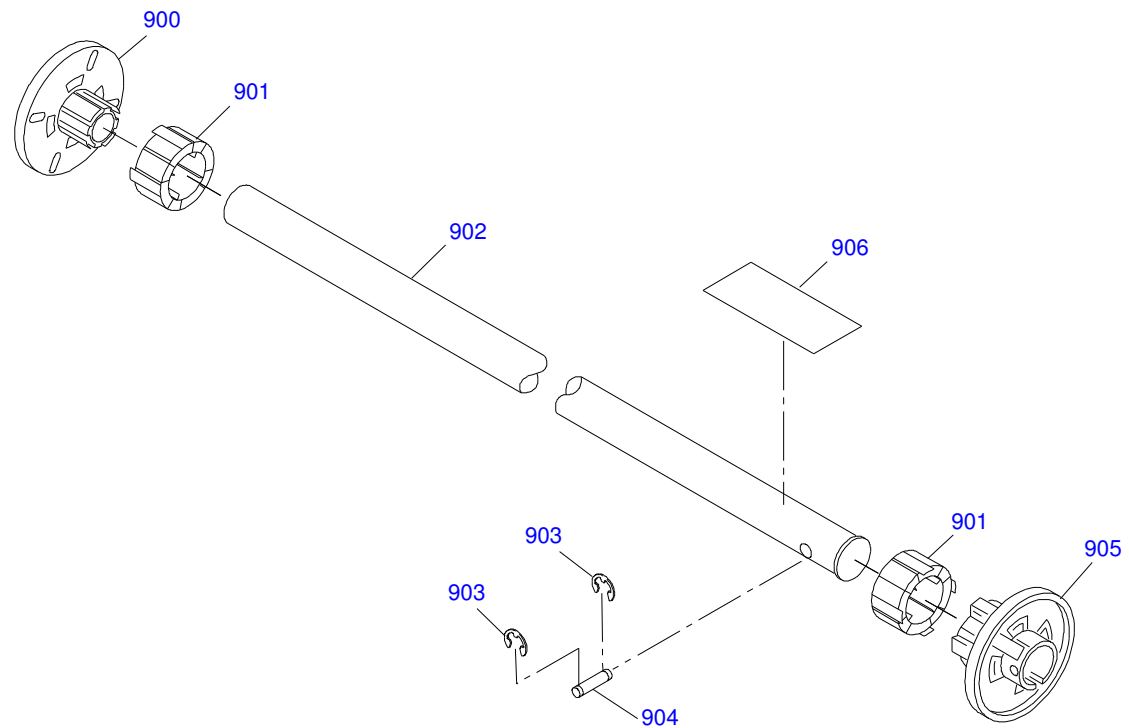

PX-9500,9500S / EPSON STYLUS PRO 9400,9800 No.07

Model	Article	Reference	Description
STYLUS PRO 9400	1449299	100	L SIDE COVER ASSY.,ASP
STYLUS PRO 9400	1449294	101	ROLL TRAY L ASSY.,ASP
STYLUS PRO 9400	1441332	102	TOP COVER,44
STYLUS PRO 9400	1449309	103	H TOP COVER ASSY.,44,ASP
STYLUS PRO 9400	1441277	104	CATCH
STYLUS PRO 9400	1449293	105	ROLL TRAY R ASSY.,ASP
STYLUS PRO 9400	1441879	106	WAVE WASHER,I.W.T.W-60
STYLUS PRO 9400	1441693	107	DAMPER DISK BA
STYLUS PRO 9400	1441357	108	PRESSURE LEVER KNOB
STYLUS PRO 9400	1449298	109	R SIDE COVER ASSY.,ASP
STYLUS PRO 9400	1449310	110	FRONT COVER ASSY.,44,ASP
STYLUS PRO 9400	1441665	111	STOPPER R
STYLUS PRO 9400	1441664	112	STOPPER L
STYLUS PRO 9400	1441326	113	IH COVER R
STYLUS PRO 9400	1305019	114	KNOB,I/C,LOCK LEVER,C593
STYLUS PRO 9400	1043027	115	MIN SIDE LOCK#091Y
STYLUS PRO 9400	1449300	116	I/H COVER R ASSY.,ASP
STYLUS PRO 9400	1449301	117	I/H COVER L ASSY.,ASP
STYLUS PRO 9400	1441325	118	IH COVER L
STYLUS PRO 9400	1441662	119	FRONT SENSOR COVER
STYLUS PRO 9400	1232657	120	COVER,I/F
STYLUS PRO 9400	1401655	121	GROUND PLATE,IF
STYLUS PRO 9400	1441797	122	FRONT COVER SPRING R,44
STYLUS PRO 9400	1441798	123	FRONT COVER SPRING L,44
STYLUS PRO 9400	1305008	124	LOGO PLATE,13X54,G
STYLUS PRO 9400	1406021	125	LABEL,ROLL PAPER SET,CHANGE
STYLUS PRO 9400	1406024	126	LABEL,CUT PAPER SET
STYLUS PRO 9400	1406022	127	LABEL,CUTTER CHANGE1
STYLUS PRO 9400	1419065	128	LABEL,ULTORA CHROME INK,B
STYLUS PRO 9400	1406005	129	LABEL,MODEL NAME,C
STYLUS PRO 9400	1407937	130	LABEL,PAPER LEVER SET UP
STYLUS PRO 9400	1406026	131	LABEL,HAND POSITION,44
STYLUS PRO 9400	1406015	132	LABEL,CHOKE CLEANING,C
STYLUS PRO 9400	1406019	133	LABEL,CAUTION,TRANSPORT,C
STYLUS PRO 9400	1417758	135	LABEL,BOARD PAPER SET
STYLUS PRO 9400	1441663	136	STOPPER C
STYLUS PRO 9400	1441309	150	P-GUIDE U,44
STYLUS PRO 9400	1449311	151	PGUIDE L ASSY.,44,ASP
STYLUS PRO 9400	1441336	152	PLASTIC HANDLE TB-30712
STYLUS PRO 9400	2020393	154	DETECTOR,LEAF,B2
STYLUS PRO 9400	2093840	200	BOARD ASSY.,MAIN 6099B,STANDARD(44)
STYLUS PRO 9400	2093628	201	BOARD ASSY.,SUB 6101A,STANDARD
STYLUS PRO 9400	2093630	202	BOARD ASSY.,SUB 6102A,STANDARD
STYLUS PRO 9400	2093626	203	BOARD ASSY.,SUB 6100A,STANDARD
STYLUS PRO 9400	2112807	204	PANEL ASSY.,ASP
STYLUS PRO 9400	2039273	205	DC FAN SET
STYLUS PRO 9400	2111146	300	POWER BOARD
STYLUS PRO 9400	2111162	301	DC CABLE ASSY.
STYLUS PRO 9400	2126769	302	INLETS ASSY.,ASP
STYLUS PRO 9400	1449308	500	PAPER OUTLET ROLLER ASSY.,ASP TB-31356
STYLUS PRO 9400	1441646	501	PIPE CLIP(SMALL)
STYLUS PRO 9400	1305824	502	TUBE,SUPPLY,INK,#1,44