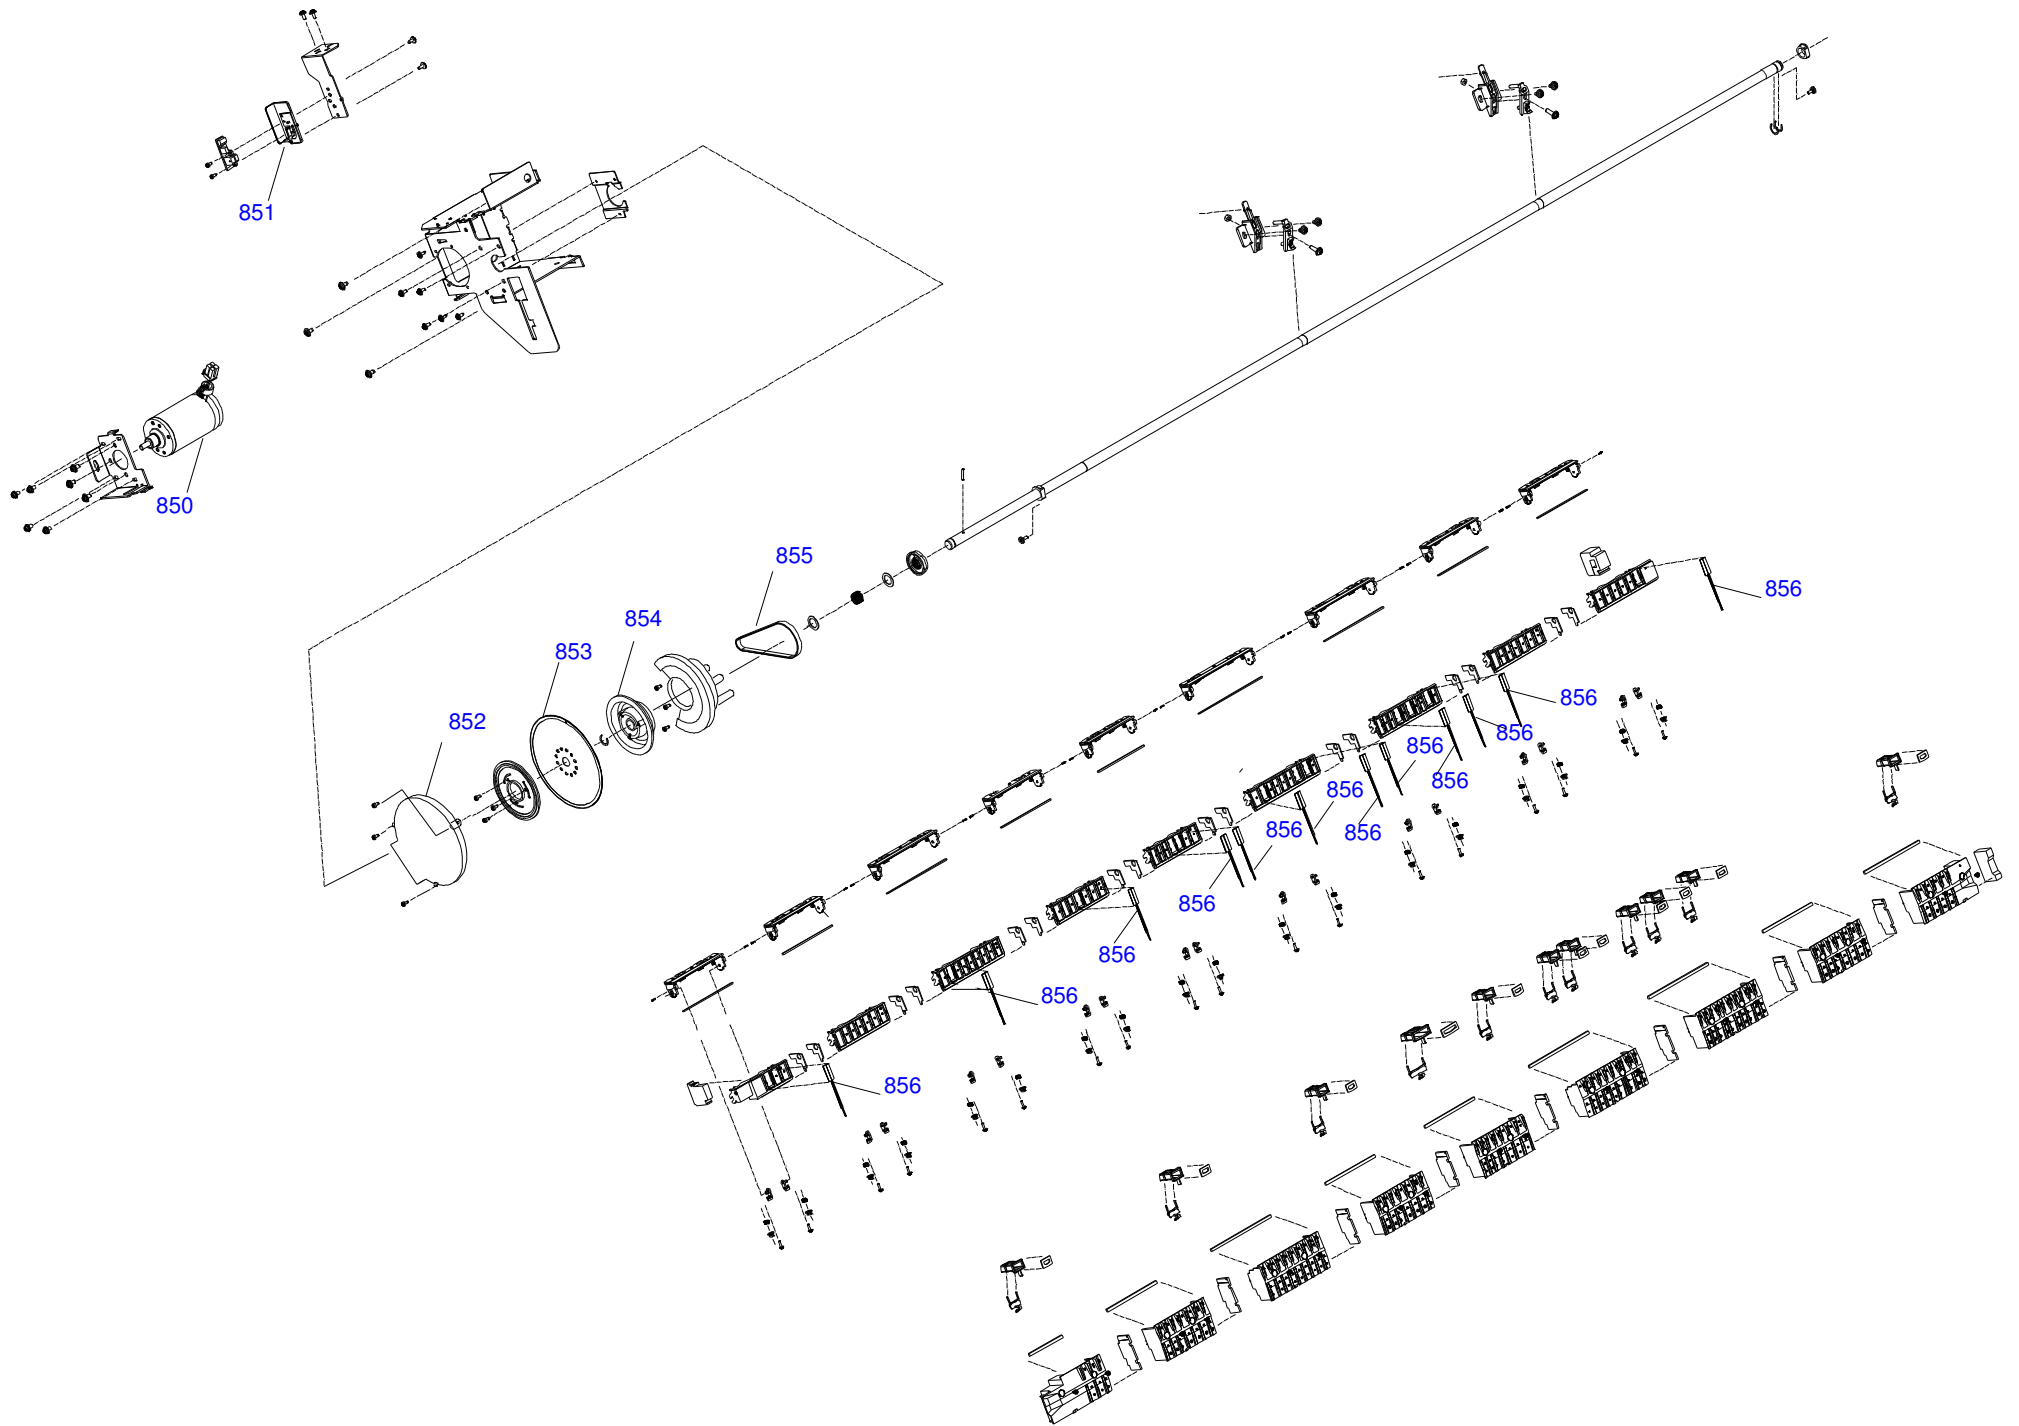

PX-9500,9500S / EPSON STYLUS PRO 9400,9800 No.07

Model	Article	Reference	Description
STYLUS PRO 9400	1449299	100	L SIDE COVER ASSY.,ASP
STYLUS PRO 9400	1449294	101	ROLL TRAY L ASSY.,ASP
STYLUS PRO 9400	1441332	102	TOP COVER,44
STYLUS PRO 9400	1449309	103	H TOP COVER ASSY.,44,ASP
STYLUS PRO 9400	1441277	104	CATCH
STYLUS PRO 9400	1449293	105	ROLL TRAY R ASSY.,ASP
STYLUS PRO 9400	1441879	106	WAVE WASHER,I.W.T.W-60
STYLUS PRO 9400	1441693	107	DAMPER DISK BA
STYLUS PRO 9400	1441357	108	PRESSURE LEVER KNOB
STYLUS PRO 9400	1449298	109	R SIDE COVER ASSY.,ASP
STYLUS PRO 9400	1449310	110	FRONT COVER ASSY.,44,ASP
STYLUS PRO 9400	1441665	111	STOPPER R
STYLUS PRO 9400	1441664	112	STOPPER L
STYLUS PRO 9400	1441326	113	IH COVER R
STYLUS PRO 9400	1305019	114	KNOB,I/C,LOCK LEVER,C593
STYLUS PRO 9400	1043027	115	MIN SIDE LOCK#091Y
STYLUS PRO 9400	1449300	116	I/H COVER R ASSY.,ASP
STYLUS PRO 9400	1449301	117	I/H COVER L ASSY.,ASP
STYLUS PRO 9400	1441325	118	IH COVER L
STYLUS PRO 9400	1441662	119	FRONT SENSOR COVER
STYLUS PRO 9400	1232657	120	COVER,I/F
STYLUS PRO 9400	1401655	121	GROUND PLATE,IF
STYLUS PRO 9400	1441797	122	FRONT COVER SPRING R,44
STYLUS PRO 9400	1441798	123	FRONT COVER SPRING L,44
STYLUS PRO 9400	1305008	124	LOGO PLATE,13X54,G
STYLUS PRO 9400	1406021	125	LABEL,ROLL PAPER SET,CHANGE
STYLUS PRO 9400	1406024	126	LABEL,CUT PAPER SET
STYLUS PRO 9400	1406022	127	LABEL,CUTTER CHANGE1
STYLUS PRO 9400	1419065	128	LABEL,ULTORA CHROME INK,B
STYLUS PRO 9400	1406005	129	LABEL,MODEL NAME,C
STYLUS PRO 9400	1407937	130	LABEL,PAPER LEVER SET UP
STYLUS PRO 9400	1406026	131	LABEL,HAND POSITION,44
STYLUS PRO 9400	1406015	132	LABEL,CHOKE CLEANING,C
STYLUS PRO 9400	1406019	133	LABEL,CAUTION,TRANSPORT,C
STYLUS PRO 9400	1417758	135	LABEL,BOARD PAPER SET
STYLUS PRO 9400	1441663	136	STOPPER C
STYLUS PRO 9400	1441309	150	P-GUIDE U,44
STYLUS PRO 9400	1449311	151	PGUIDE L ASSY.,44,ASP
STYLUS PRO 9400	1441336	152	PLASTIC HANDLE TB-30712
STYLUS PRO 9400	2020393	154	DETECTOR,LEAF,B2
STYLUS PRO 9400	2093840	200	BOARD ASSY.,MAIN 6099B,STANDARD(44)
STYLUS PRO 9400	2093628	201	BOARD ASSY.,SUB 6101A,STANDARD
STYLUS PRO 9400	2093630	202	BOARD ASSY.,SUB 6102A,STANDARD
STYLUS PRO 9400	2093626	203	BOARD ASSY.,SUB 6100A,STANDARD
STYLUS PRO 9400	2112807	204	PANEL ASSY.,ASP
STYLUS PRO 9400	2039273	205	DC FAN SET
STYLUS PRO 9400	2111146	300	POWER BOARD
STYLUS PRO 9400	2111162	301	DC CABLE ASSY.
STYLUS PRO 9400	2126769	302	INLETS ASSY.,ASP
STYLUS PRO 9400	1449308	500	PAPER OUTLET ROLLER ASSY.,ASP TB-31356
STYLUS PRO 9400	1441646	501	PIPE CLIP(SMALL)
STYLUS PRO 9400	1305824	502	TUBE,SUPPLY,INK,#1,44