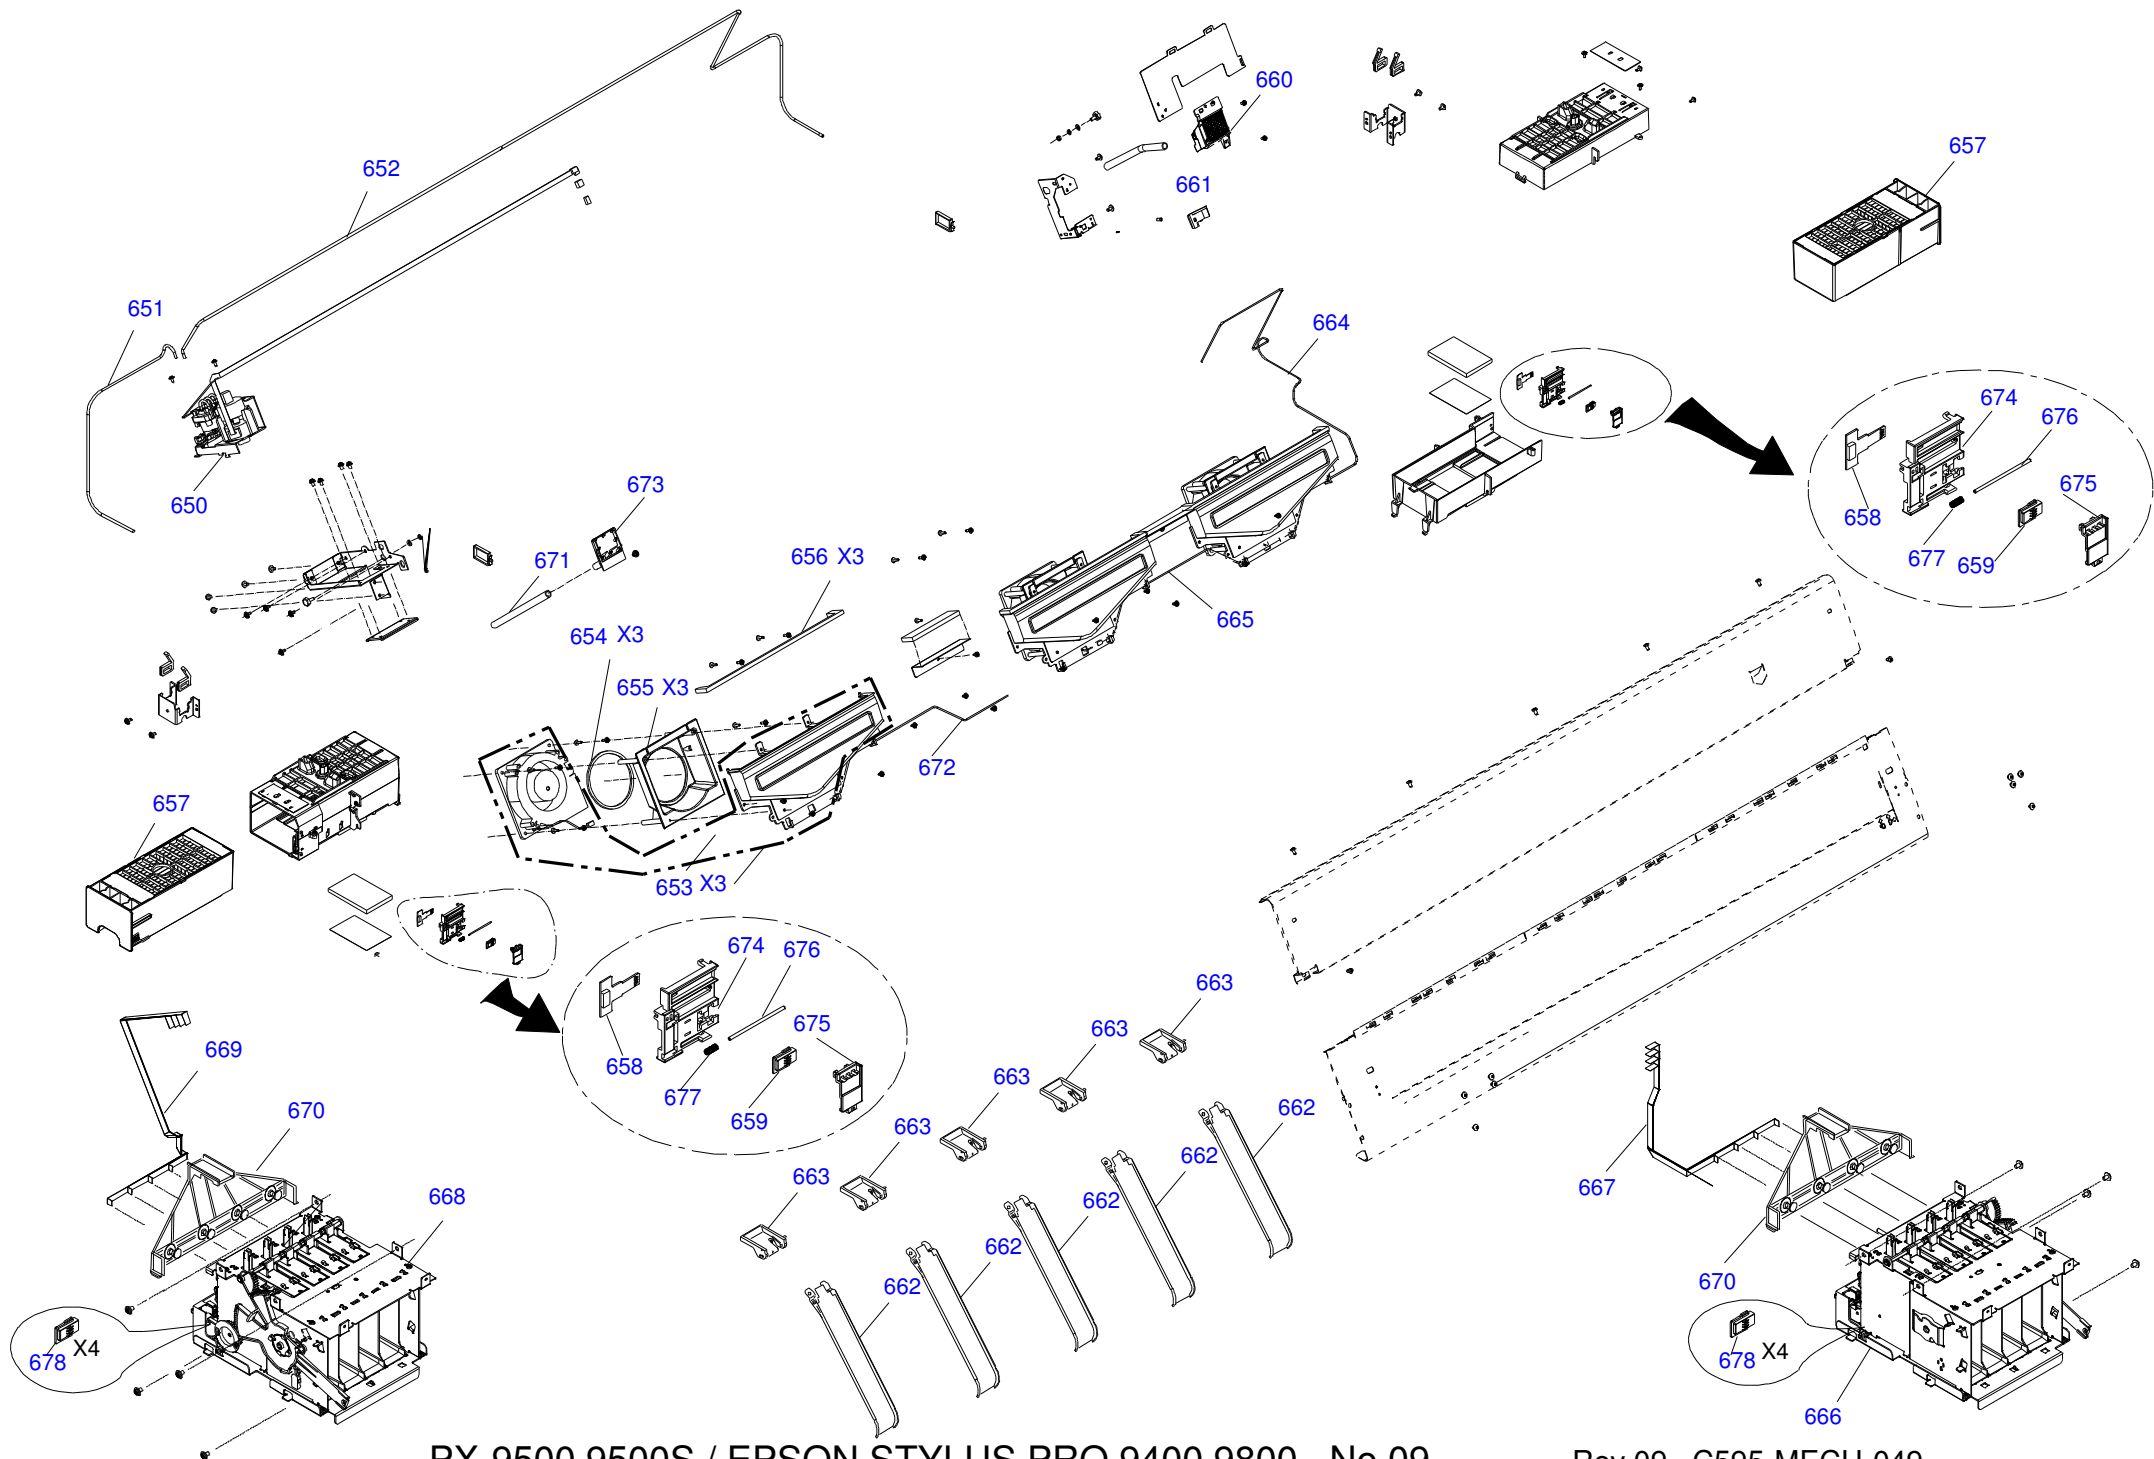

PX-9500,9500S / EPSON STYLUS PRO 9400,9800 No.07

Model	Article	Reference	Description
STYLUS PRO 9400	1449299	100	L SIDE COVER ASSY.,ASP
STYLUS PRO 9400	1449294	101	ROLL TRAY L ASSY.,ASP
STYLUS PRO 9400	1441332	102	TOP COVER,44
STYLUS PRO 9400	1449309	103	H TOP COVER ASSY.,44,ASP
STYLUS PRO 9400	1441277	104	CATCH
STYLUS PRO 9400	1449293	105	ROLL TRAY R ASSY.,ASP
STYLUS PRO 9400	1441879	106	WAVE WASHER,I.W.T.W-60
STYLUS PRO 9400	1441693	107	DAMPER DISK BA
STYLUS PRO 9400	1441357	108	PRESSURE LEVER KNOB
STYLUS PRO 9400	1449298	109	R SIDE COVER ASSY.,ASP
STYLUS PRO 9400	1449310	110	FRONT COVER ASSY.,44,ASP
STYLUS PRO 9400	1441665	111	STOPPER R
STYLUS PRO 9400	1441664	112	STOPPER L
STYLUS PRO 9400	1441326	113	IH COVER R
STYLUS PRO 9400	1305019	114	KNOB,I/C,LOCK LEVER,C593
STYLUS PRO 9400	1043027	115	MIN SIDE LOCK#091Y
STYLUS PRO 9400	1449300	116	I/H COVER R ASSY.,ASP
STYLUS PRO 9400	1449301	117	I/H COVER L ASSY.,ASP
STYLUS PRO 9400	1441325	118	IH COVER L
STYLUS PRO 9400	1441662	119	FRONT SENSOR COVER
STYLUS PRO 9400	1232657	120	COVER,I/F
STYLUS PRO 9400	1401655	121	GROUND PLATE,IF
STYLUS PRO 9400	1441797	122	FRONT COVER SPRING R,44
STYLUS PRO 9400	1441798	123	FRONT COVER SPRING L,44
STYLUS PRO 9400	1305008	124	LOGO PLATE,13X54,G
STYLUS PRO 9400	1406021	125	LABEL,ROLL PAPER SET,CHANGE
STYLUS PRO 9400	1406024	126	LABEL,CUT PAPER SET
STYLUS PRO 9400	1406022	127	LABEL,CUTTER CHANGE1
STYLUS PRO 9400	1419065	128	LABEL,ULTORA CHROME INK,B
STYLUS PRO 9400	1406005	129	LABEL,MODEL NAME,C
STYLUS PRO 9400	1407937	130	LABEL,PAPER LEVER SET UP
STYLUS PRO 9400	1406026	131	LABEL,HAND POSITION,44
STYLUS PRO 9400	1406015	132	LABEL,CHOKE CLEANING,C
STYLUS PRO 9400	1406019	133	LABEL,CAUTION,TRANSPORT,C
STYLUS PRO 9400	1417758	135	LABEL,BOARD PAPER SET
STYLUS PRO 9400	1441663	136	STOPPER C
STYLUS PRO 9400	1441309	150	P-GUIDE U,44
STYLUS PRO 9400	1449311	151	PGUIDE L ASSY.,44,ASP
STYLUS PRO 9400	1441336	152	PLASTIC HANDLE TB-30712
STYLUS PRO 9400	2020393	154	DETECTOR,LEAF,B2
STYLUS PRO 9400	2093840	200	BOARD ASSY.,MAIN 6099B,STANDARD(44)
STYLUS PRO 9400	2093628	201	BOARD ASSY.,SUB 6101A,STANDARD
STYLUS PRO 9400	2093630	202	BOARD ASSY.,SUB 6102A,STANDARD
STYLUS PRO 9400	2093626	203	BOARD ASSY.,SUB 6100A,STANDARD
STYLUS PRO 9400	2112807	204	PANEL ASSY.,ASP
STYLUS PRO 9400	2039273	205	DC FAN SET
STYLUS PRO 9400	2111146	300	POWER BOARD
STYLUS PRO 9400	2111162	301	DC CABLE ASSY.
STYLUS PRO 9400	2126769	302	INLETS ASSY.,ASP
STYLUS PRO 9400	1449308	500	PAPER OUTLET ROLLER ASSY.,ASP TB-31356
STYLUS PRO 9400	1441646	501	PIPE CLIP(SMALL)
STYLUS PRO 9400	1305824	502	TUBE,SUPPLY,INK,#1,44