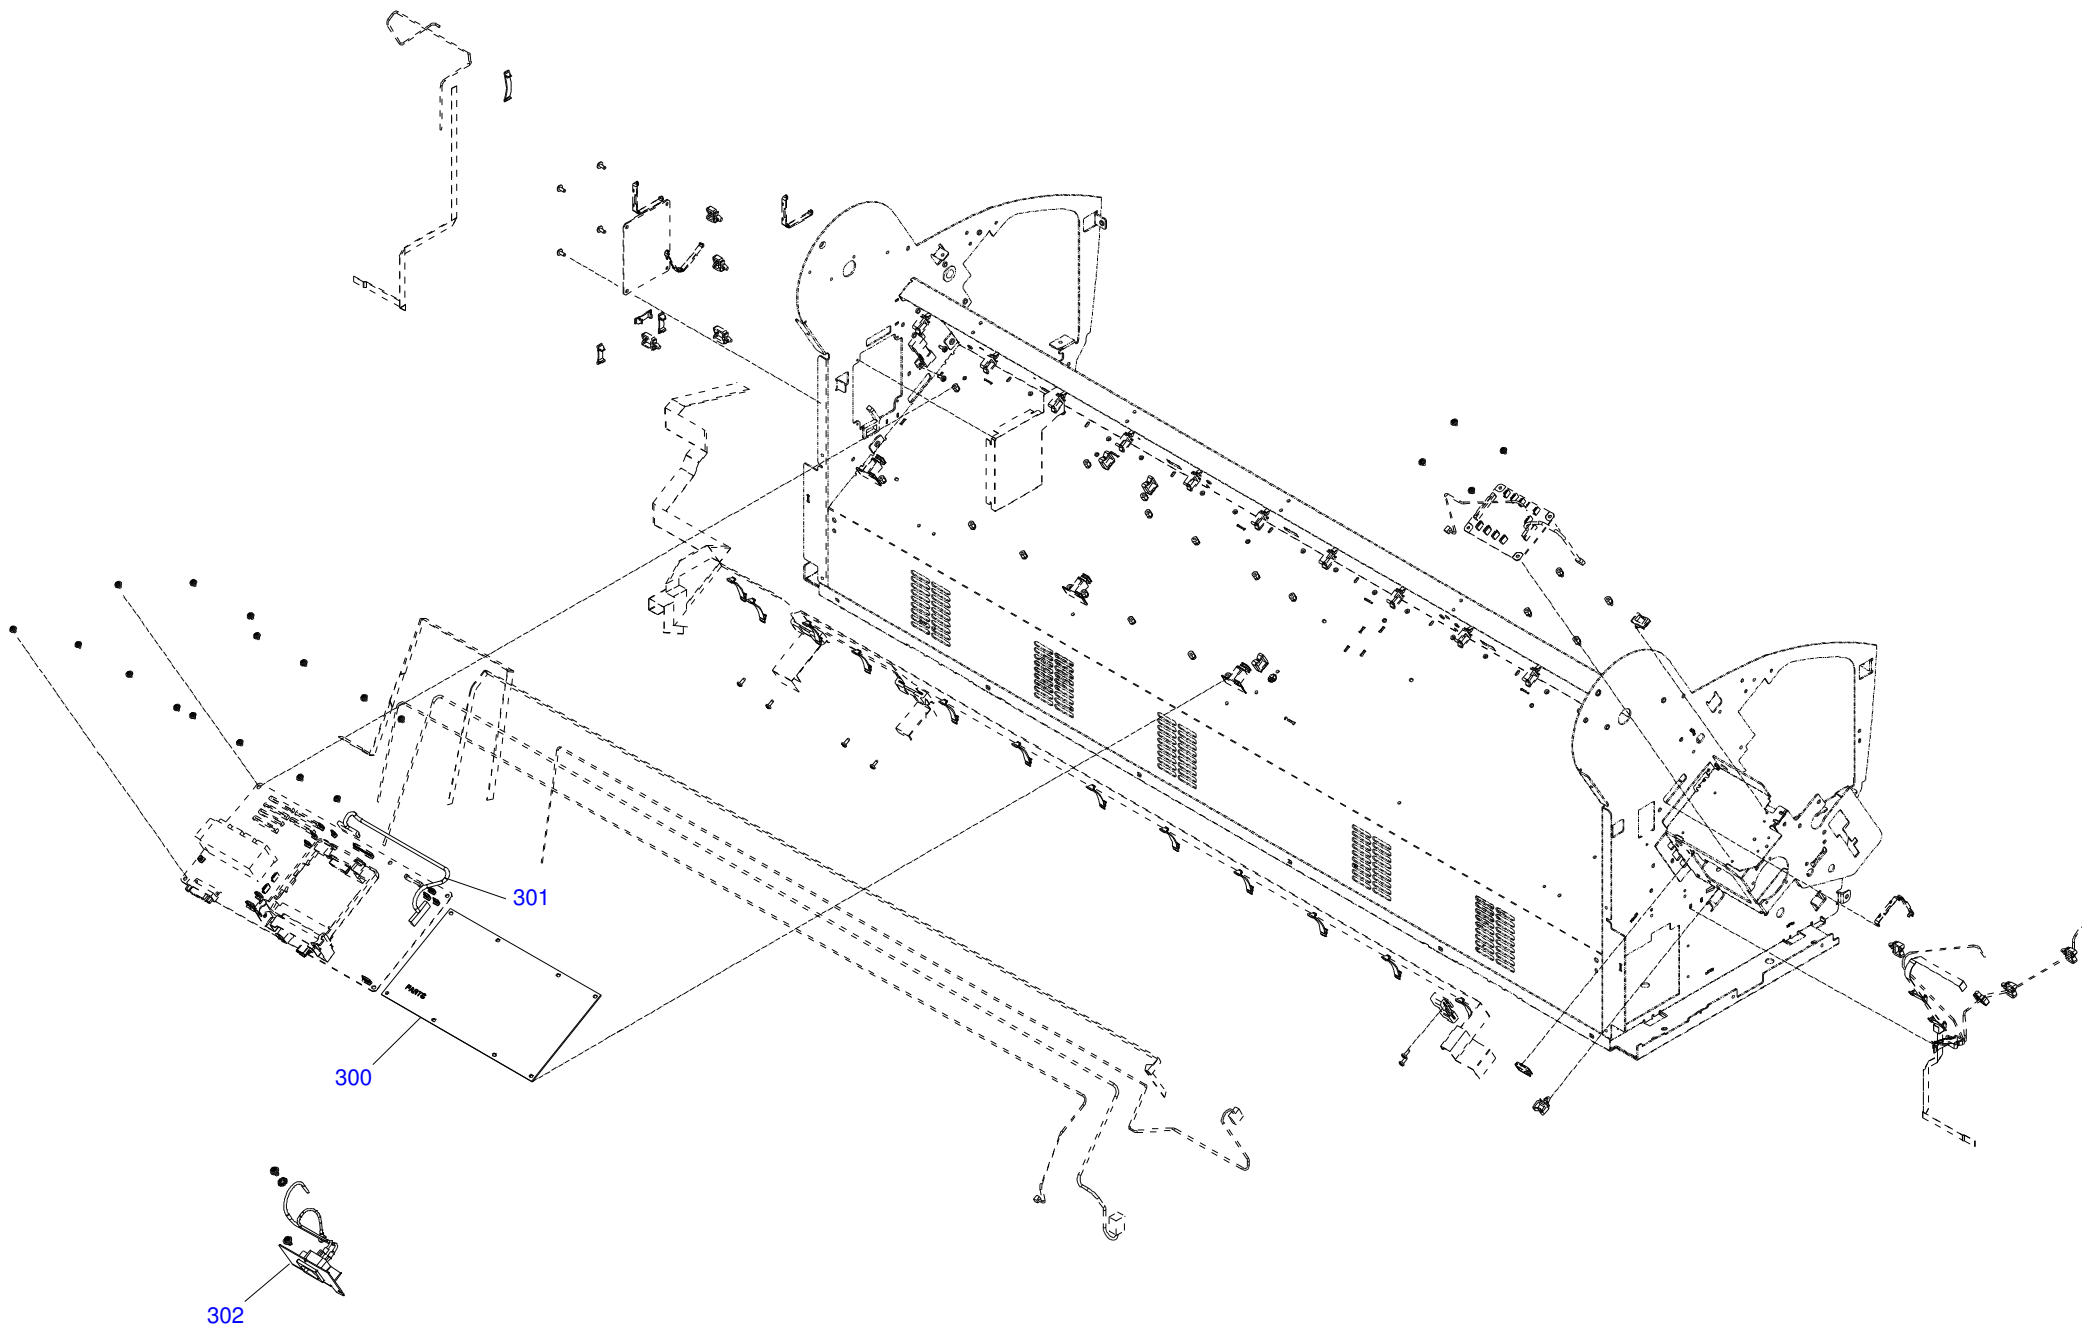

PX-9500,9500S / EPSON STYLUS PRO 9400,9800 No.07

Model	Article	Reference	Description
STYLUS PRO 9400	1449299	100	L SIDE COVER ASSY.,ASP
STYLUS PRO 9400	1449294	101	ROLL TRAY L ASSY.,ASP
STYLUS PRO 9400	1441332	102	TOP COVER,44
STYLUS PRO 9400	1449309	103	H TOP COVER ASSY.,44,ASP
STYLUS PRO 9400	1441277	104	CATCH
STYLUS PRO 9400	1449293	105	ROLL TRAY R ASSY.,ASP
STYLUS PRO 9400	1441879	106	WAVE WASHER,I.W.T.W-60
STYLUS PRO 9400	1441693	107	DAMPER DISK BA
STYLUS PRO 9400	1441357	108	PRESSURE LEVER KNOB
STYLUS PRO 9400	1449298	109	R SIDE COVER ASSY.,ASP
STYLUS PRO 9400	1449310	110	FRONT COVER ASSY.,44,ASP
STYLUS PRO 9400	1441665	111	STOPPER R
STYLUS PRO 9400	1441664	112	STOPPER L
STYLUS PRO 9400	1441326	113	IH COVER R
STYLUS PRO 9400	1305019	114	KNOB,I/C,LOCK LEVER,C593
STYLUS PRO 9400	1043027	115	MIN SIDE LOCK#091Y
STYLUS PRO 9400	1449300	116	I/H COVER R ASSY.,ASP
STYLUS PRO 9400	1449301	117	I/H COVER L ASSY.,ASP
STYLUS PRO 9400	1441325	118	IH COVER L
STYLUS PRO 9400	1441662	119	FRONT SENSOR COVER
STYLUS PRO 9400	1232657	120	COVER,I/F
STYLUS PRO 9400	1401655	121	GROUND PLATE,IF
STYLUS PRO 9400	1441797	122	FRONT COVER SPRING R,44
STYLUS PRO 9400	1441798	123	FRONT COVER SPRING L,44
STYLUS PRO 9400	1305008	124	LOGO PLATE,13X54,G
STYLUS PRO 9400	1406021	125	LABEL,ROLL PAPER SET,CHANGE
STYLUS PRO 9400	1406024	126	LABEL,CUT PAPER SET
STYLUS PRO 9400	1406022	127	LABEL,CUTTER CHANGE1
STYLUS PRO 9400	1419065	128	LABEL,ULTORA CHROME INK,B
STYLUS PRO 9400	1406005	129	LABEL,MODEL NAME,C
STYLUS PRO 9400	1407937	130	LABEL,PAPER LEVER SET UP
STYLUS PRO 9400	1406026	131	LABEL,HAND POSITION,44
STYLUS PRO 9400	1406015	132	LABEL,CHOKE CLEANING,C
STYLUS PRO 9400	1406019	133	LABEL,CAUTION,TRANSPORT,C
STYLUS PRO 9400	1417758	135	LABEL,BOARD PAPER SET
STYLUS PRO 9400	1441663	136	STOPPER C
STYLUS PRO 9400	1441309	150	P-GUIDE U,44
STYLUS PRO 9400	1449311	151	PGUIDE L ASSY.,44,ASP
STYLUS PRO 9400	1441336	152	PLASTIC HANDLE TB-30712
STYLUS PRO 9400	2020393	154	DETECTOR,LEAF,B2
STYLUS PRO 9400	2093840	200	BOARD ASSY.,MAIN 6099B,STANDARD(44)
STYLUS PRO 9400	2093628	201	BOARD ASSY.,SUB 6101A,STANDARD
STYLUS PRO 9400	2093630	202	BOARD ASSY.,SUB 6102A,STANDARD
STYLUS PRO 9400	2093626	203	BOARD ASSY.,SUB 6100A,STANDARD
STYLUS PRO 9400	2112807	204	PANEL ASSY.,ASP
STYLUS PRO 9400	2039273	205	DC FAN SET
STYLUS PRO 9400	2111146	300	POWER BOARD
STYLUS PRO 9400	2111162	301	DC CABLE ASSY.
STYLUS PRO 9400	2126769	302	INLETS ASSY.,ASP
STYLUS PRO 9400	1449308	500	PAPER OUTLET ROLLER ASSY.,ASP TB-31356
STYLUS PRO 9400	1441646	501	PIPE CLIP(SMALL)
STYLUS PRO 9400	1305824	502	TUBE,SUPPLY,INK,#1,44