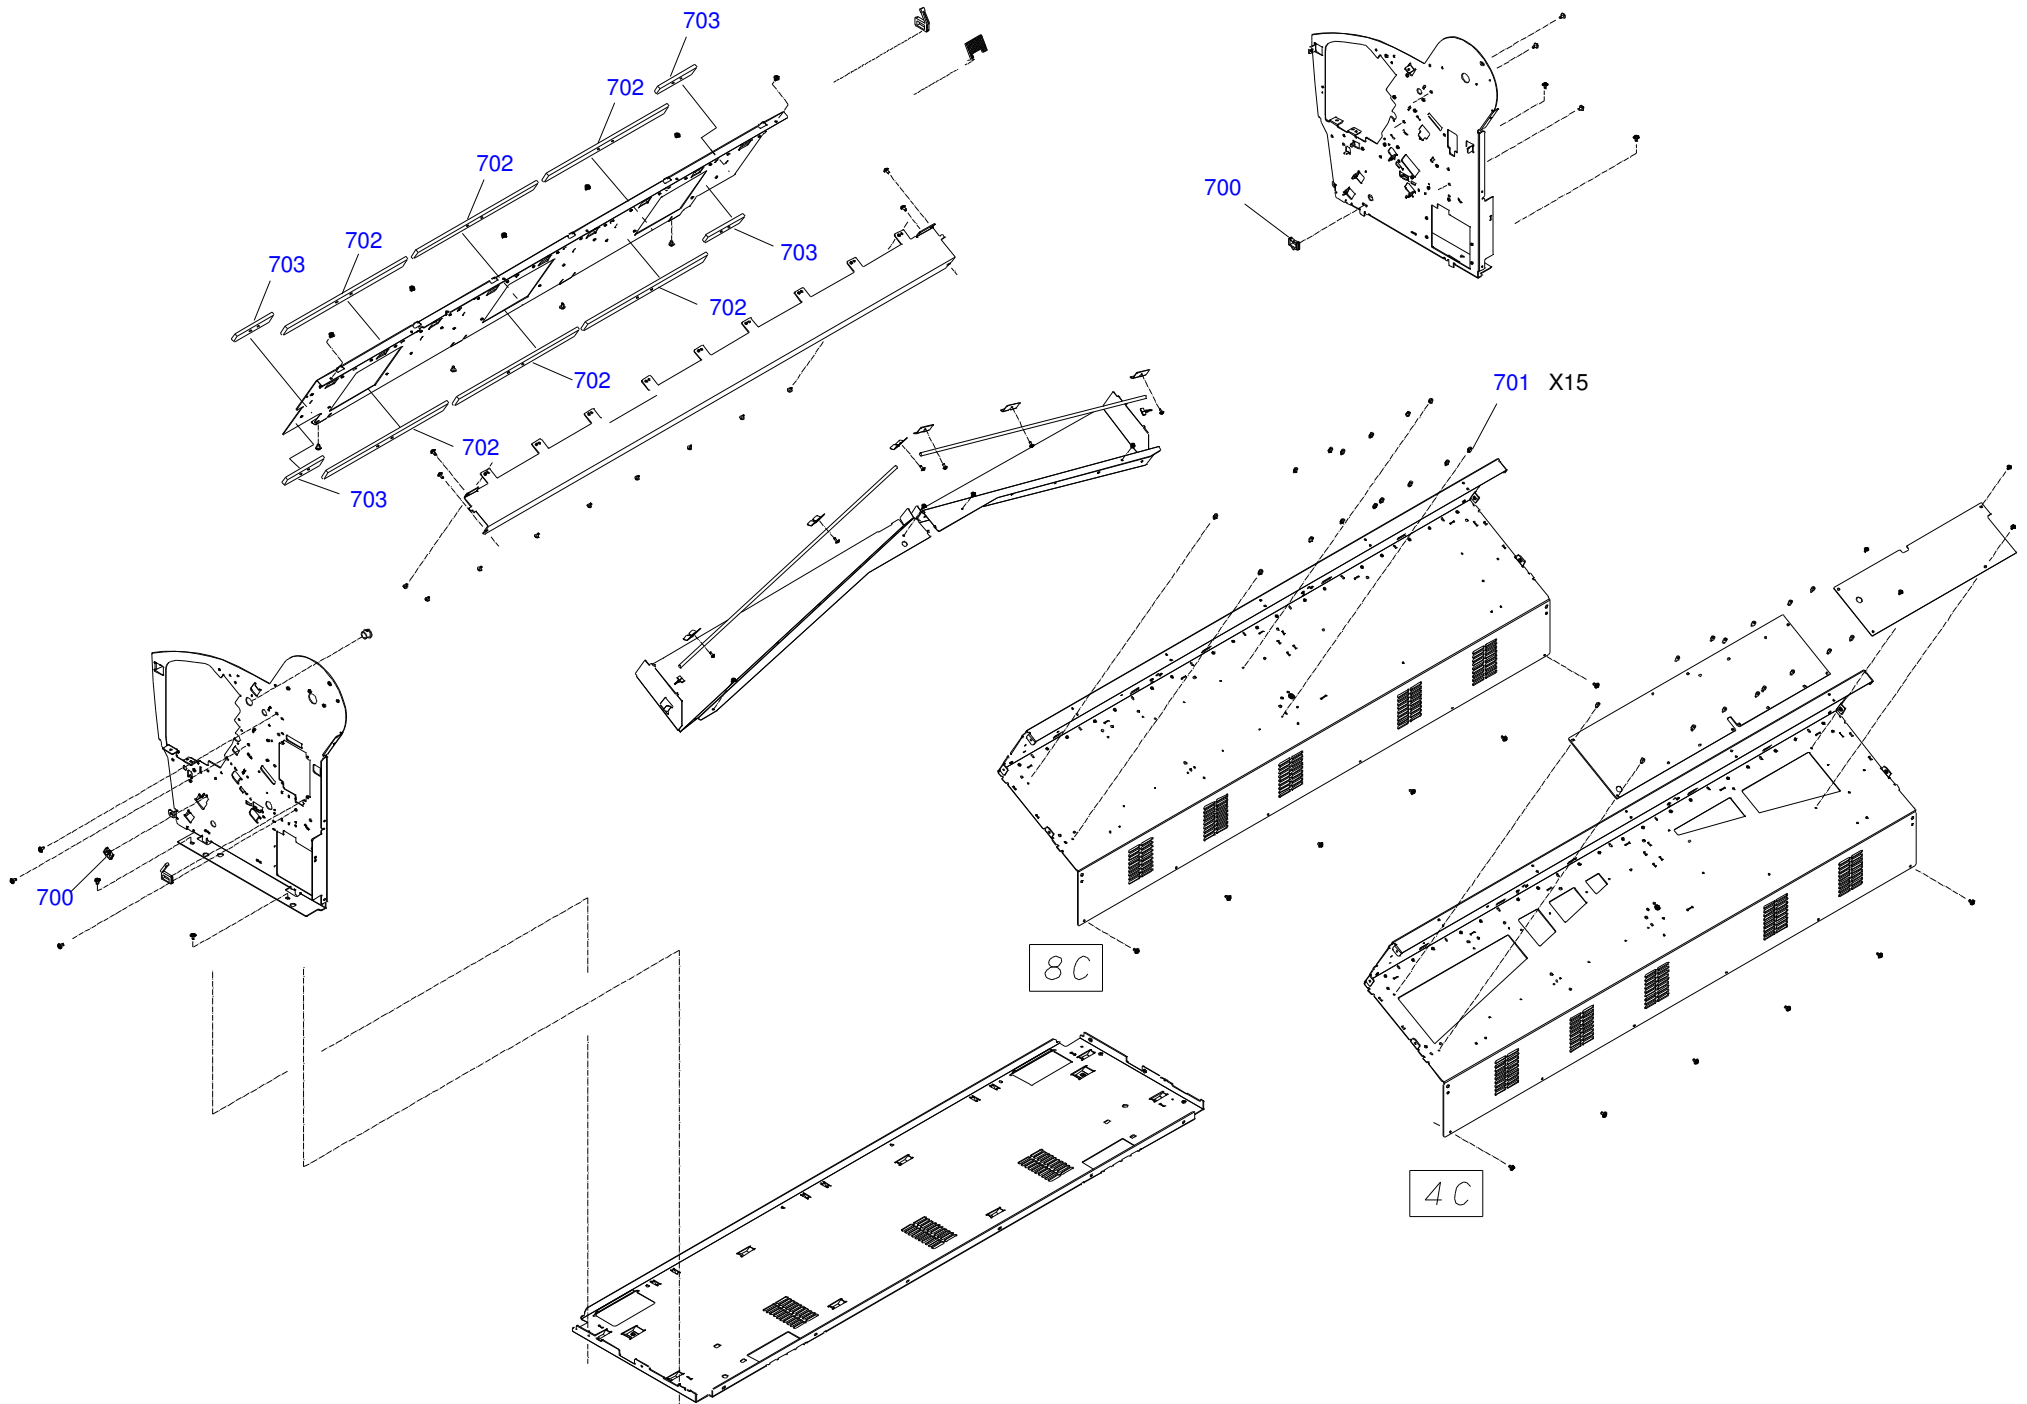

PX-9500,9500S / EPSON STYLUS PRO 9400,9800 No.07

Model	Article	Reference	Description
STYLUS PRO 9400	1449299	100	L SIDE COVER ASSY.,ASP
STYLUS PRO 9400	1449294	101	ROLL TRAY L ASSY.,ASP
STYLUS PRO 9400	1441332	102	TOP COVER,44
STYLUS PRO 9400	1449309	103	H TOP COVER ASSY.,44,ASP
STYLUS PRO 9400	1441277	104	CATCH
STYLUS PRO 9400	1449293	105	ROLL TRAY R ASSY.,ASP
STYLUS PRO 9400	1441879	106	WAVE WASHER,I.W.T.W-60
STYLUS PRO 9400	1441693	107	DAMPER DISK BA
STYLUS PRO 9400	1441357	108	PRESSURE LEVER KNOB
STYLUS PRO 9400	1449298	109	R SIDE COVER ASSY.,ASP
STYLUS PRO 9400	1449310	110	FRONT COVER ASSY.,44,ASP
STYLUS PRO 9400	1441665	111	STOPPER R
STYLUS PRO 9400	1441664	112	STOPPER L
STYLUS PRO 9400	1441326	113	IH COVER R
STYLUS PRO 9400	1305019	114	KNOB,I/C,LOCK LEVER,C593
STYLUS PRO 9400	1043027	115	MIN SIDE LOCK#091Y
STYLUS PRO 9400	1449300	116	I/H COVER R ASSY.,ASP
STYLUS PRO 9400	1449301	117	I/H COVER L ASSY.,ASP
STYLUS PRO 9400	1441325	118	IH COVER L
STYLUS PRO 9400	1441662	119	FRONT SENSOR COVER
STYLUS PRO 9400	1232657	120	COVER,I/F
STYLUS PRO 9400	1401655	121	GROUND PLATE,IF
STYLUS PRO 9400	1441797	122	FRONT COVER SPRING R,44
STYLUS PRO 9400	1441798	123	FRONT COVER SPRING L,44
STYLUS PRO 9400	1305008	124	LOGO PLATE,13X54,G
STYLUS PRO 9400	1406021	125	LABEL,ROLL PAPER SET,CHANGE
STYLUS PRO 9400	1406024	126	LABEL,CUT PAPER SET
STYLUS PRO 9400	1406022	127	LABEL,CUTTER CHANGE1
STYLUS PRO 9400	1419065	128	LABEL,ULTORA CHROME INK,B
STYLUS PRO 9400	1406005	129	LABEL,MODEL NAME,C
STYLUS PRO 9400	1407937	130	LABEL,PAPER LEVER SET UP
STYLUS PRO 9400	1406026	131	LABEL,HAND POSITION,44
STYLUS PRO 9400	1406015	132	LABEL,CHOKE CLEANING,C
STYLUS PRO 9400	1406019	133	LABEL,CAUTION,TRANSPORT,C
STYLUS PRO 9400	1417758	135	LABEL,BOARD PAPER SET
STYLUS PRO 9400	1441663	136	STOPPER C
STYLUS PRO 9400	1441309	150	P-GUIDE U,44
STYLUS PRO 9400	1449311	151	PGUIDE L ASSY.,44,ASP
STYLUS PRO 9400	1441336	152	PLASTIC HANDLE TB-30712
STYLUS PRO 9400	2020393	154	DETECTOR,LEAF,B2
STYLUS PRO 9400	2093840	200	BOARD ASSY.,MAIN 6099B,STANDARD(44)
STYLUS PRO 9400	2093628	201	BOARD ASSY.,SUB 6101A,STANDARD
STYLUS PRO 9400	2093630	202	BOARD ASSY.,SUB 6102A,STANDARD
STYLUS PRO 9400	2093626	203	BOARD ASSY.,SUB 6100A,STANDARD
STYLUS PRO 9400	2112807	204	PANEL ASSY.,ASP
STYLUS PRO 9400	2039273	205	DC FAN SET
STYLUS PRO 9400	2111146	300	POWER BOARD
STYLUS PRO 9400	2111162	301	DC CABLE ASSY.
STYLUS PRO 9400	2126769	302	INLETS ASSY.,ASP
STYLUS PRO 9400	1449308	500	PAPER OUTLET ROLLER ASSY.,ASP TB-31356
STYLUS PRO 9400	1441646	501	PIPE CLIP(SMALL)
STYLUS PRO 9400	1305824	502	TUBE,SUPPLY,INK,#1,44