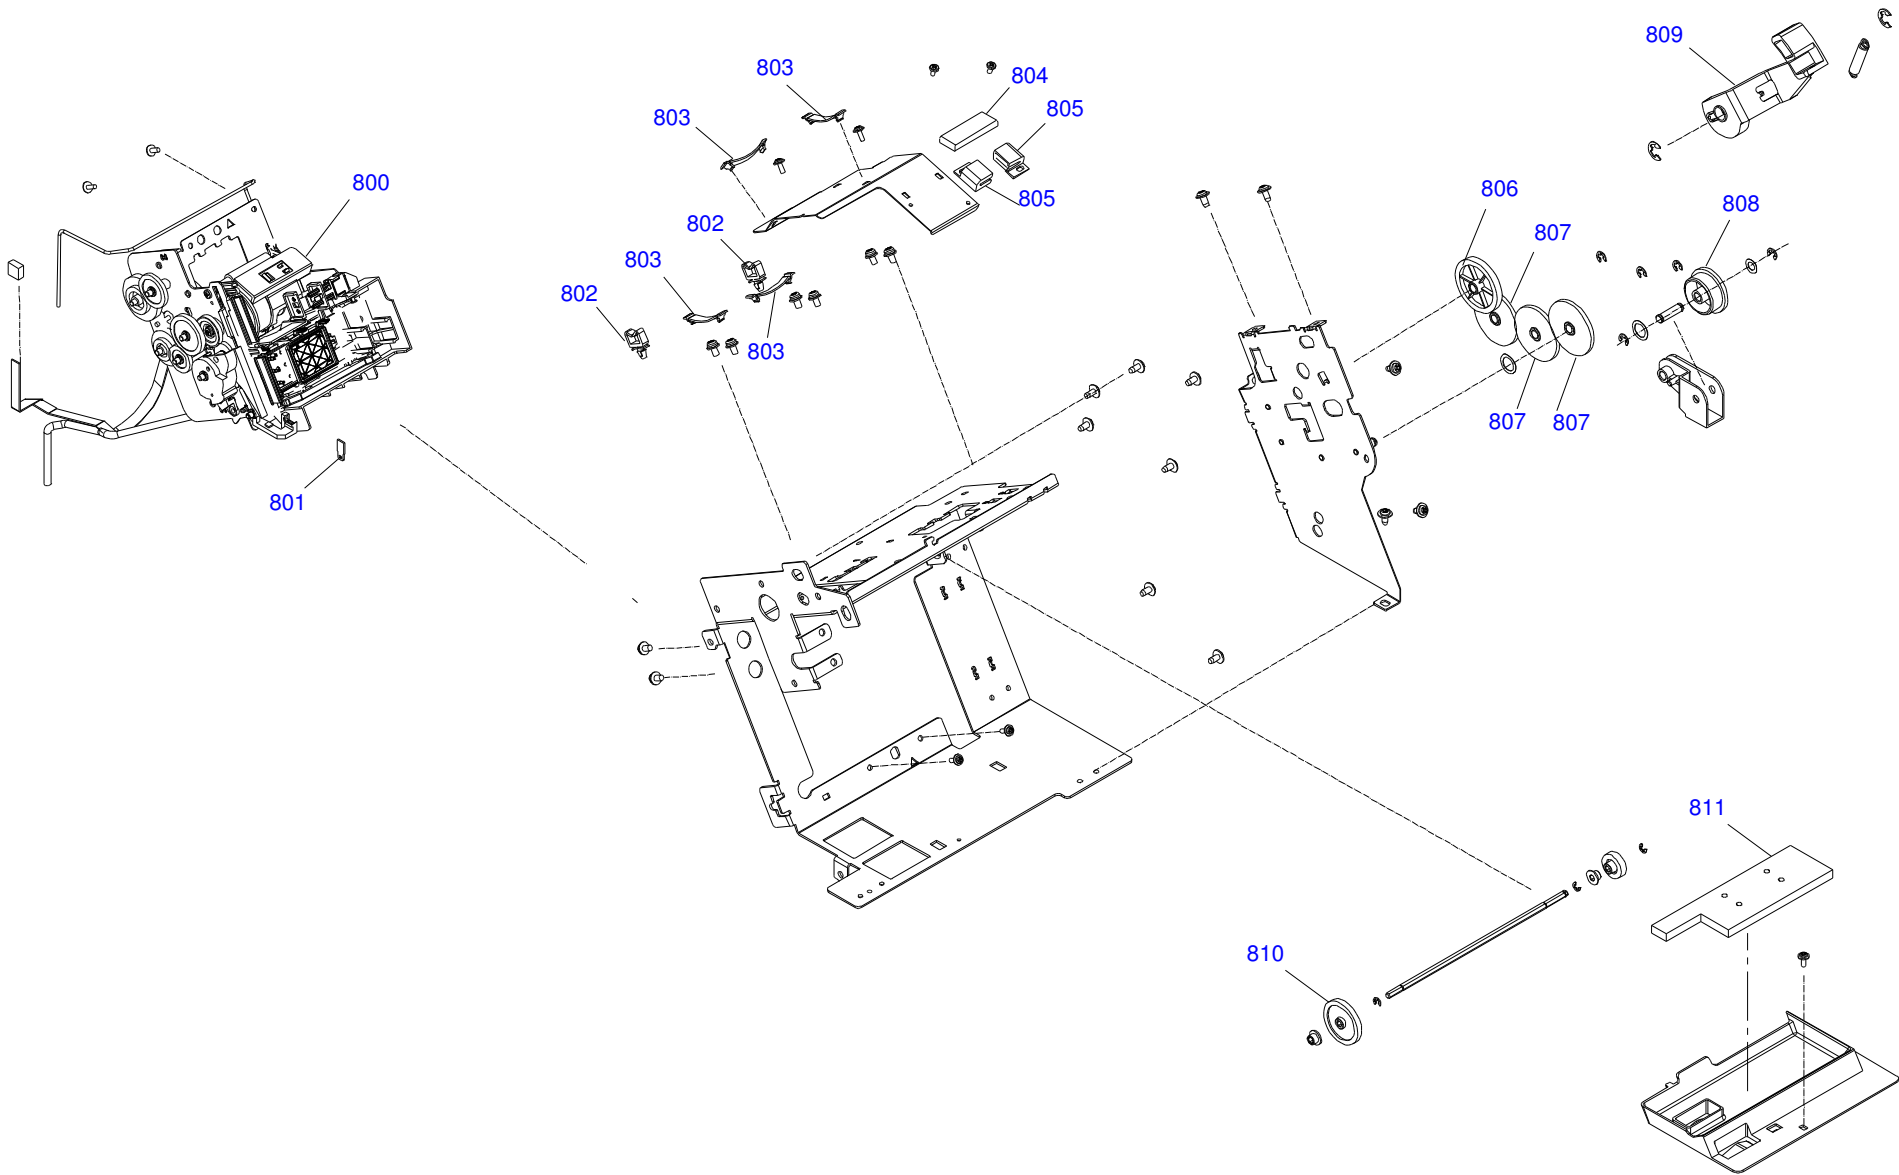

PX-9500,9500S / EPSON STYLUS PRO 9400,9800 No.07

Model	Article	Reference	Description
STYLUS PRO 9400	1449299	100	L SIDE COVER ASSY.,ASP
STYLUS PRO 9400	1449294	101	ROLL TRAY L ASSY.,ASP
STYLUS PRO 9400	1441332	102	TOP COVER,44
STYLUS PRO 9400	1449309	103	H TOP COVER ASSY.,44,ASP
STYLUS PRO 9400	1441277	104	CATCH
STYLUS PRO 9400	1449293	105	ROLL TRAY R ASSY.,ASP
STYLUS PRO 9400	1441879	106	WAVE WASHER,I.W.T.W-60
STYLUS PRO 9400	1441693	107	DAMPER DISK BA
STYLUS PRO 9400	1441357	108	PRESSURE LEVER KNOB
STYLUS PRO 9400	1449298	109	R SIDE COVER ASSY.,ASP
STYLUS PRO 9400	1449310	110	FRONT COVER ASSY.,44,ASP
STYLUS PRO 9400	1441665	111	STOPPER R
STYLUS PRO 9400	1441664	112	STOPPER L
STYLUS PRO 9400	1441326	113	IH COVER R
STYLUS PRO 9400	1305019	114	KNOB,I/C,LOCK LEVER,C593
STYLUS PRO 9400	1043027	115	MIN SIDE LOCK#091Y
STYLUS PRO 9400	1449300	116	I/H COVER R ASSY.,ASP
STYLUS PRO 9400	1449301	117	I/H COVER L ASSY.,ASP
STYLUS PRO 9400	1441325	118	IH COVER L
STYLUS PRO 9400	1441662	119	FRONT SENSOR COVER
STYLUS PRO 9400	1232657	120	COVER,I/F
STYLUS PRO 9400	1401655	121	GROUND PLATE,IF
STYLUS PRO 9400	1441797	122	FRONT COVER SPRING R,44
STYLUS PRO 9400	1441798	123	FRONT COVER SPRING L,44
STYLUS PRO 9400	1305008	124	LOGO PLATE,13X54,G
STYLUS PRO 9400	1406021	125	LABEL,ROLL PAPER SET,CHANGE
STYLUS PRO 9400	1406024	126	LABEL,CUT PAPER SET
STYLUS PRO 9400	1406022	127	LABEL,CUTTER CHANGE1
STYLUS PRO 9400	1419065	128	LABEL,ULTORA CHROME INK,B
STYLUS PRO 9400	1406005	129	LABEL,MODEL NAME,C
STYLUS PRO 9400	1407937	130	LABEL,PAPER LEVER SET UP
STYLUS PRO 9400	1406026	131	LABEL,HAND POSITION,44
STYLUS PRO 9400	1406015	132	LABEL,CHOKE CLEANING,C
STYLUS PRO 9400	1406019	133	LABEL,CAUTION,TRANSPORT,C
STYLUS PRO 9400	1417758	135	LABEL,BOARD PAPER SET
STYLUS PRO 9400	1441663	136	STOPPER C
STYLUS PRO 9400	1441309	150	P-GUIDE U,44
STYLUS PRO 9400	1449311	151	PGUIDE L ASSY.,44,ASP
STYLUS PRO 9400	1441336	152	PLASTIC HANDLE TB-30712
STYLUS PRO 9400	2020393	154	DETECTOR,LEAF,B2
STYLUS PRO 9400	2093840	200	BOARD ASSY.,MAIN 6099B,STANDARD(44)
STYLUS PRO 9400	2093628	201	BOARD ASSY.,SUB 6101A,STANDARD
STYLUS PRO 9400	2093630	202	BOARD ASSY.,SUB 6102A,STANDARD
STYLUS PRO 9400	2093626	203	BOARD ASSY.,SUB 6100A,STANDARD
STYLUS PRO 9400	2112807	204	PANEL ASSY.,ASP
STYLUS PRO 9400	2039273	205	DC FAN SET
STYLUS PRO 9400	2111146	300	POWER BOARD
STYLUS PRO 9400	2111162	301	DC CABLE ASSY.
STYLUS PRO 9400	2126769	302	INLETS ASSY.,ASP
STYLUS PRO 9400	1449308	500	PAPER OUTLET ROLLER ASSY.,ASP TB-31356
STYLUS PRO 9400	1441646	501	PIPE CLIP(SMALL)
STYLUS PRO 9400	1305824	502	TUBE,SUPPLY,INK,#1,44