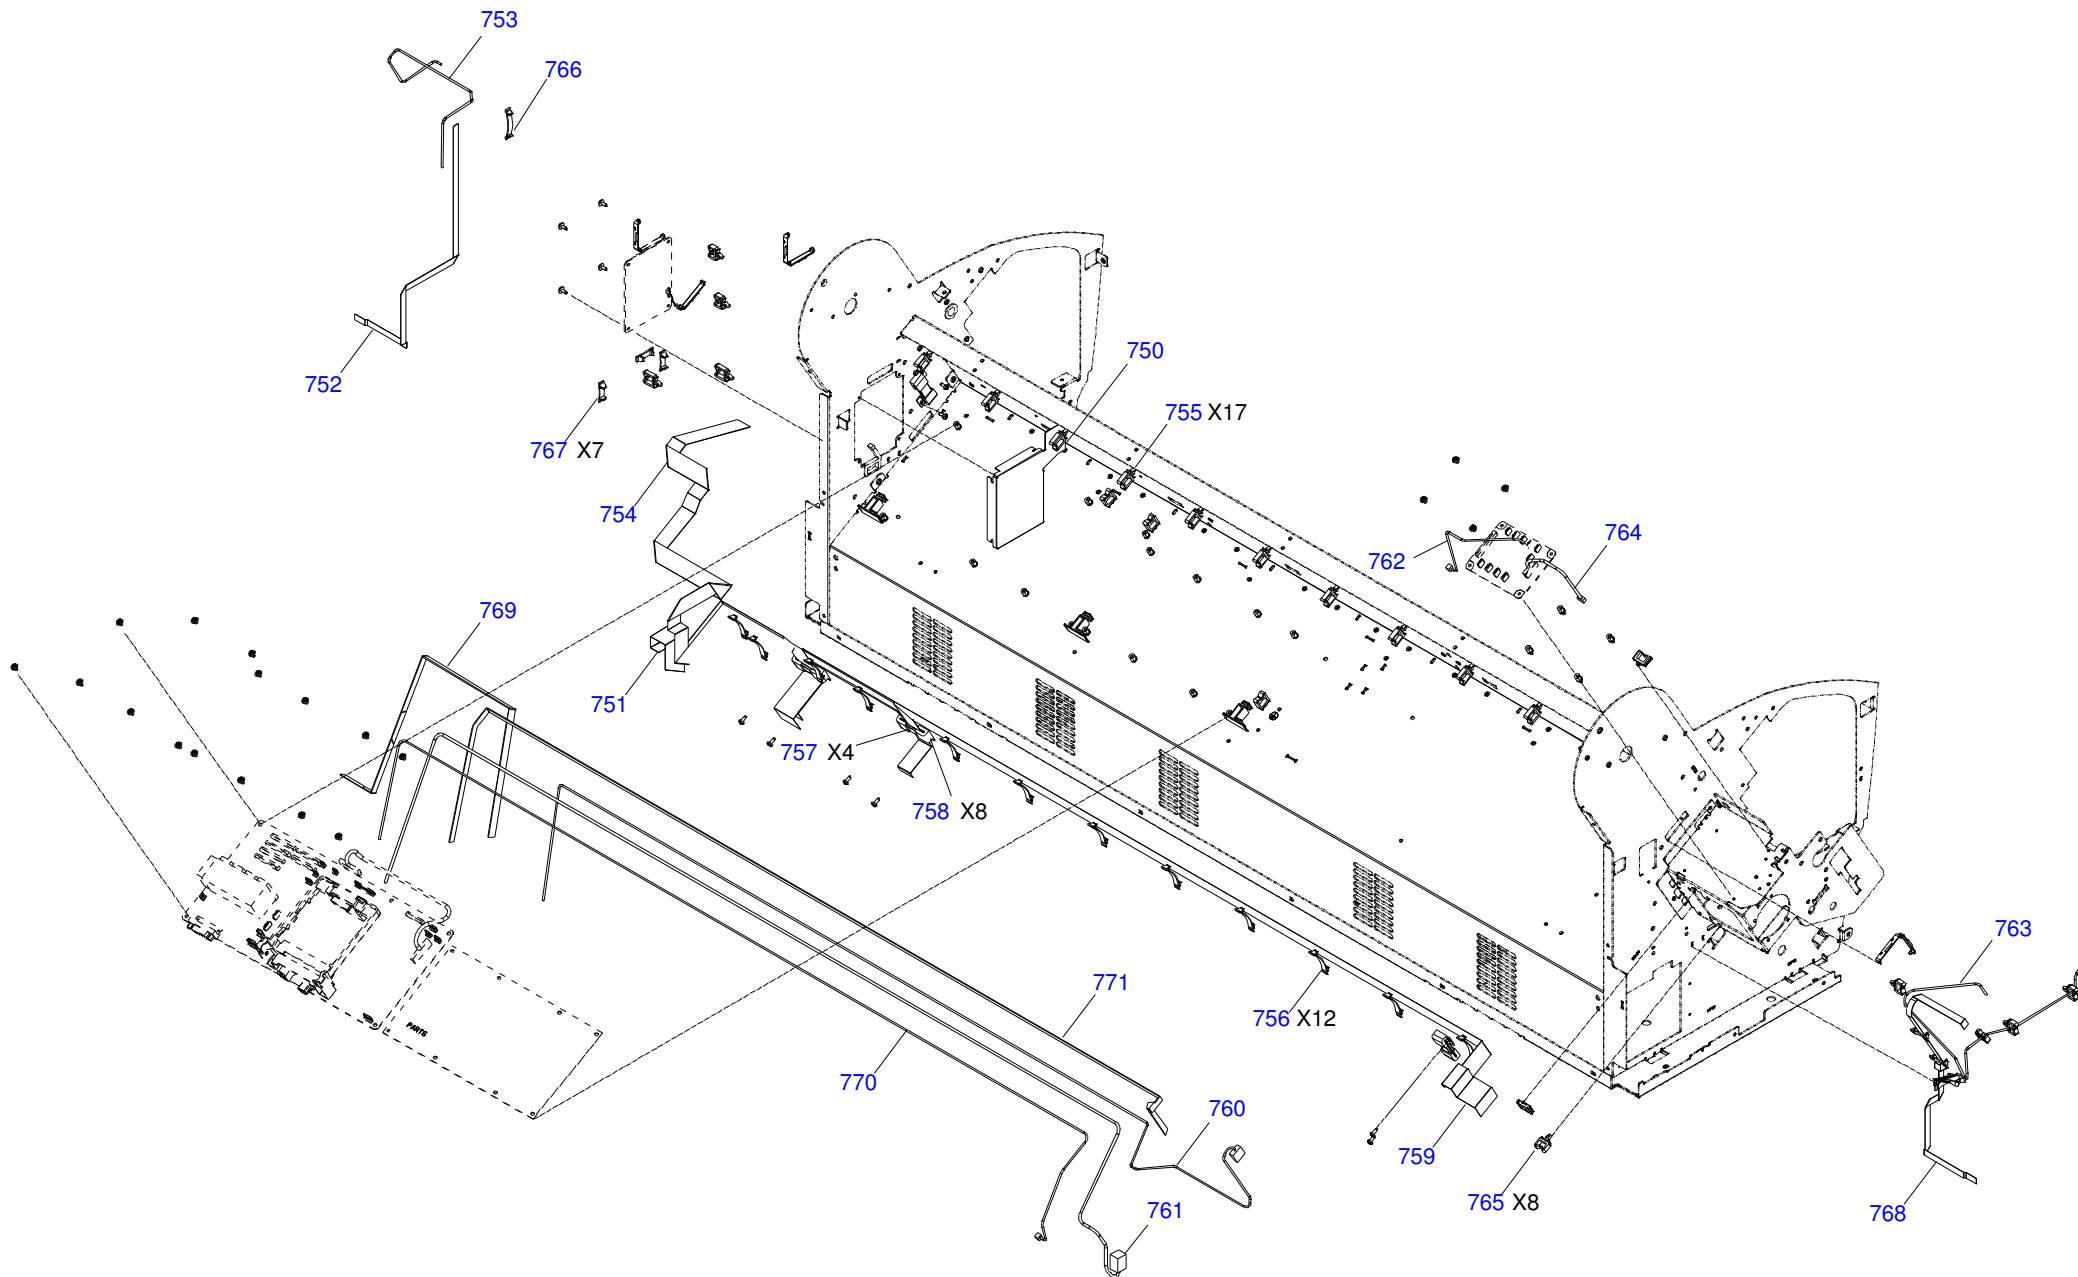

PX-9500,9500S / EPSON STYLUS PRO 9400,9800 No.07

Model	Article	Reference	Description
STYLUS PRO 9400	1449299	100	L SIDE COVER ASSY.,ASP
STYLUS PRO 9400	1449294	101	ROLL TRAY L ASSY.,ASP
STYLUS PRO 9400	1441332	102	TOP COVER,44
STYLUS PRO 9400	1449309	103	H TOP COVER ASSY.,44,ASP
STYLUS PRO 9400	1441277	104	CATCH
STYLUS PRO 9400	1449293	105	ROLL TRAY R ASSY.,ASP
STYLUS PRO 9400	1441879	106	WAVE WASHER,I.W.T.W-60
STYLUS PRO 9400	1441693	107	DAMPER DISK BA
STYLUS PRO 9400	1441357	108	PRESSURE LEVER KNOB
STYLUS PRO 9400	1449298	109	R SIDE COVER ASSY.,ASP
STYLUS PRO 9400	1449310	110	FRONT COVER ASSY.,44,ASP
STYLUS PRO 9400	1441665	111	STOPPER R
STYLUS PRO 9400	1441664	112	STOPPER L
STYLUS PRO 9400	1441326	113	IH COVER R
STYLUS PRO 9400	1305019	114	KNOB,I/C,LOCK LEVER,C593
STYLUS PRO 9400	1043027	115	MIN SIDE LOCK#091Y
STYLUS PRO 9400	1449300	116	I/H COVER R ASSY.,ASP
STYLUS PRO 9400	1449301	117	I/H COVER L ASSY.,ASP
STYLUS PRO 9400	1441325	118	IH COVER L
STYLUS PRO 9400	1441662	119	FRONT SENSOR COVER
STYLUS PRO 9400	1232657	120	COVER,I/F
STYLUS PRO 9400	1401655	121	GROUND PLATE,IF
STYLUS PRO 9400	1441797	122	FRONT COVER SPRING R,44
STYLUS PRO 9400	1441798	123	FRONT COVER SPRING L,44
STYLUS PRO 9400	1305008	124	LOGO PLATE,13X54,G
STYLUS PRO 9400	1406021	125	LABEL,ROLL PAPER SET,CHANGE
STYLUS PRO 9400	1406024	126	LABEL,CUT PAPER SET
STYLUS PRO 9400	1406022	127	LABEL,CUTTER CHANGE1
STYLUS PRO 9400	1419065	128	LABEL,ULTORA CHROME INK,B
STYLUS PRO 9400	1406005	129	LABEL,MODEL NAME,C
STYLUS PRO 9400	1407937	130	LABEL,PAPER LEVER SET UP
STYLUS PRO 9400	1406026	131	LABEL,HAND POSITION,44
STYLUS PRO 9400	1406015	132	LABEL,CHOKE CLEANING,C
STYLUS PRO 9400	1406019	133	LABEL,CAUTION,TRANSPORT,C
STYLUS PRO 9400	1417758	135	LABEL,BOARD PAPER SET
STYLUS PRO 9400	1441663	136	STOPPER C
STYLUS PRO 9400	1441309	150	P-GUIDE U,44
STYLUS PRO 9400	1449311	151	PGUIDE L ASSY.,44,ASP
STYLUS PRO 9400	1441336	152	PLASTIC HANDLE TB-30712
STYLUS PRO 9400	2020393	154	DETECTOR,LEAF,B2
STYLUS PRO 9400	2093840	200	BOARD ASSY.,MAIN 6099B,STANDARD(44)
STYLUS PRO 9400	2093628	201	BOARD ASSY.,SUB 6101A,STANDARD
STYLUS PRO 9400	2093630	202	BOARD ASSY.,SUB 6102A,STANDARD
STYLUS PRO 9400	2093626	203	BOARD ASSY.,SUB 6100A,STANDARD
STYLUS PRO 9400	2112807	204	PANEL ASSY.,ASP
STYLUS PRO 9400	2039273	205	DC FAN SET
STYLUS PRO 9400	2111146	300	POWER BOARD
STYLUS PRO 9400	2111162	301	DC CABLE ASSY.
STYLUS PRO 9400	2126769	302	INLETS ASSY.,ASP
STYLUS PRO 9400	1449308	500	PAPER OUTLET ROLLER ASSY.,ASP TB-31356
STYLUS PRO 9400	1441646	501	PIPE CLIP(SMALL)
STYLUS PRO 9400	1305824	502	TUBE,SUPPLY,INK,#1,44