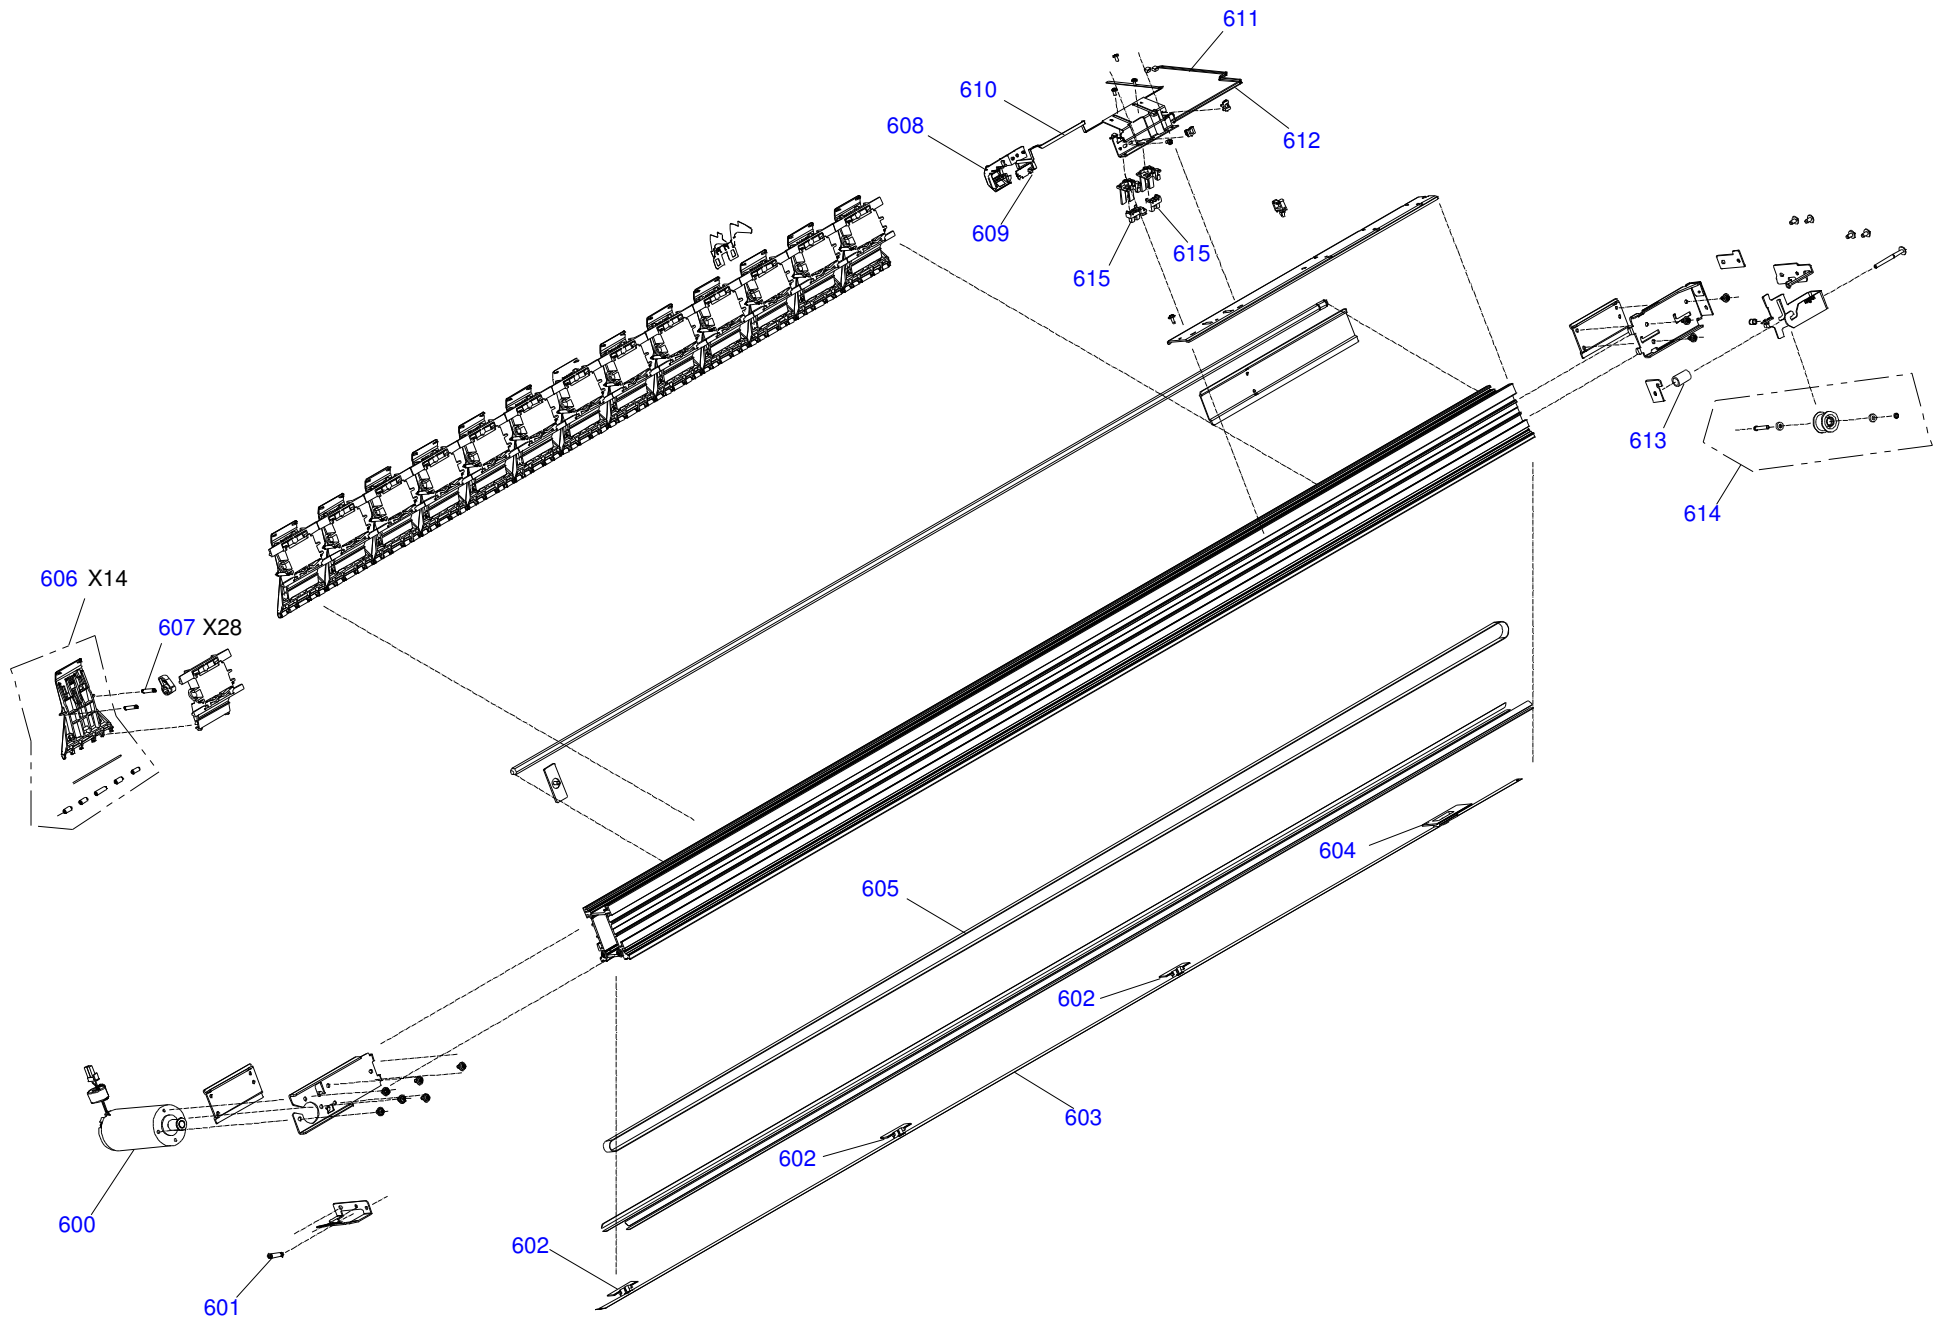

PX-9500,9500S / EPSON STYLUS PRO 9400,9800 No.07

Model	Article	Reference	Description
STYLUS PRO 9400	1449299	100	L SIDE COVER ASSY.,ASP
STYLUS PRO 9400	1449294	101	ROLL TRAY L ASSY.,ASP
STYLUS PRO 9400	1441332	102	TOP COVER,44
STYLUS PRO 9400	1449309	103	H TOP COVER ASSY.,44,ASP
STYLUS PRO 9400	1441277	104	CATCH
STYLUS PRO 9400	1449293	105	ROLL TRAY R ASSY.,ASP
STYLUS PRO 9400	1441879	106	WAVE WASHER,I.W.T.W-60
STYLUS PRO 9400	1441693	107	DAMPER DISK BA
STYLUS PRO 9400	1441357	108	PRESSURE LEVER KNOB
STYLUS PRO 9400	1449298	109	R SIDE COVER ASSY.,ASP
STYLUS PRO 9400	1449310	110	FRONT COVER ASSY.,44,ASP
STYLUS PRO 9400	1441665	111	STOPPER R
STYLUS PRO 9400	1441664	112	STOPPER L
STYLUS PRO 9400	1441326	113	IH COVER R
STYLUS PRO 9400	1305019	114	KNOB,I/C,LOCK LEVER,C593
STYLUS PRO 9400	1043027	115	MIN SIDE LOCK#091Y
STYLUS PRO 9400	1449300	116	I/H COVER R ASSY.,ASP
STYLUS PRO 9400	1449301	117	I/H COVER L ASSY.,ASP
STYLUS PRO 9400	1441325	118	IH COVER L
STYLUS PRO 9400	1441662	119	FRONT SENSOR COVER
STYLUS PRO 9400	1232657	120	COVER,I/F
STYLUS PRO 9400	1401655	121	GROUND PLATE,IF
STYLUS PRO 9400	1441797	122	FRONT COVER SPRING R,44
STYLUS PRO 9400	1441798	123	FRONT COVER SPRING L,44
STYLUS PRO 9400	1305008	124	LOGO PLATE,13X54,G
STYLUS PRO 9400	1406021	125	LABEL,ROLL PAPER SET,CHANGE
STYLUS PRO 9400	1406024	126	LABEL,CUT PAPER SET
STYLUS PRO 9400	1406022	127	LABEL,CUTTER CHANGE1
STYLUS PRO 9400	1419065	128	LABEL,ULTORA CHROME INK,B
STYLUS PRO 9400	1406005	129	LABEL,MODEL NAME,C
STYLUS PRO 9400	1407937	130	LABEL,PAPER LEVER SET UP
STYLUS PRO 9400	1406026	131	LABEL,HAND POSITION,44
STYLUS PRO 9400	1406015	132	LABEL,CHOKE CLEANING,C
STYLUS PRO 9400	1406019	133	LABEL,CAUTION,TRANSPORT,C
STYLUS PRO 9400	1417758	135	LABEL,BOARD PAPER SET
STYLUS PRO 9400	1441663	136	STOPPER C
STYLUS PRO 9400	1441309	150	P-GUIDE U,44
STYLUS PRO 9400	1449311	151	PGUIDE L ASSY.,44,ASP
STYLUS PRO 9400	1441336	152	PLASTIC HANDLE TB-30712
STYLUS PRO 9400	2020393	154	DETECTOR,LEAF,B2
STYLUS PRO 9400	2093840	200	BOARD ASSY.,MAIN 6099B,STANDARD(44)
STYLUS PRO 9400	2093628	201	BOARD ASSY.,SUB 6101A,STANDARD
STYLUS PRO 9400	2093630	202	BOARD ASSY.,SUB 6102A,STANDARD
STYLUS PRO 9400	2093626	203	BOARD ASSY.,SUB 6100A,STANDARD
STYLUS PRO 9400	2112807	204	PANEL ASSY.,ASP
STYLUS PRO 9400	2039273	205	DC FAN SET
STYLUS PRO 9400	2111146	300	POWER BOARD
STYLUS PRO 9400	2111162	301	DC CABLE ASSY.
STYLUS PRO 9400	2126769	302	INLETS ASSY.,ASP
STYLUS PRO 9400	1449308	500	PAPER OUTLET ROLLER ASSY.,ASP TB-31356
STYLUS PRO 9400	1441646	501	PIPE CLIP(SMALL)
STYLUS PRO 9400	1305824	502	TUBE,SUPPLY,INK,#1,44