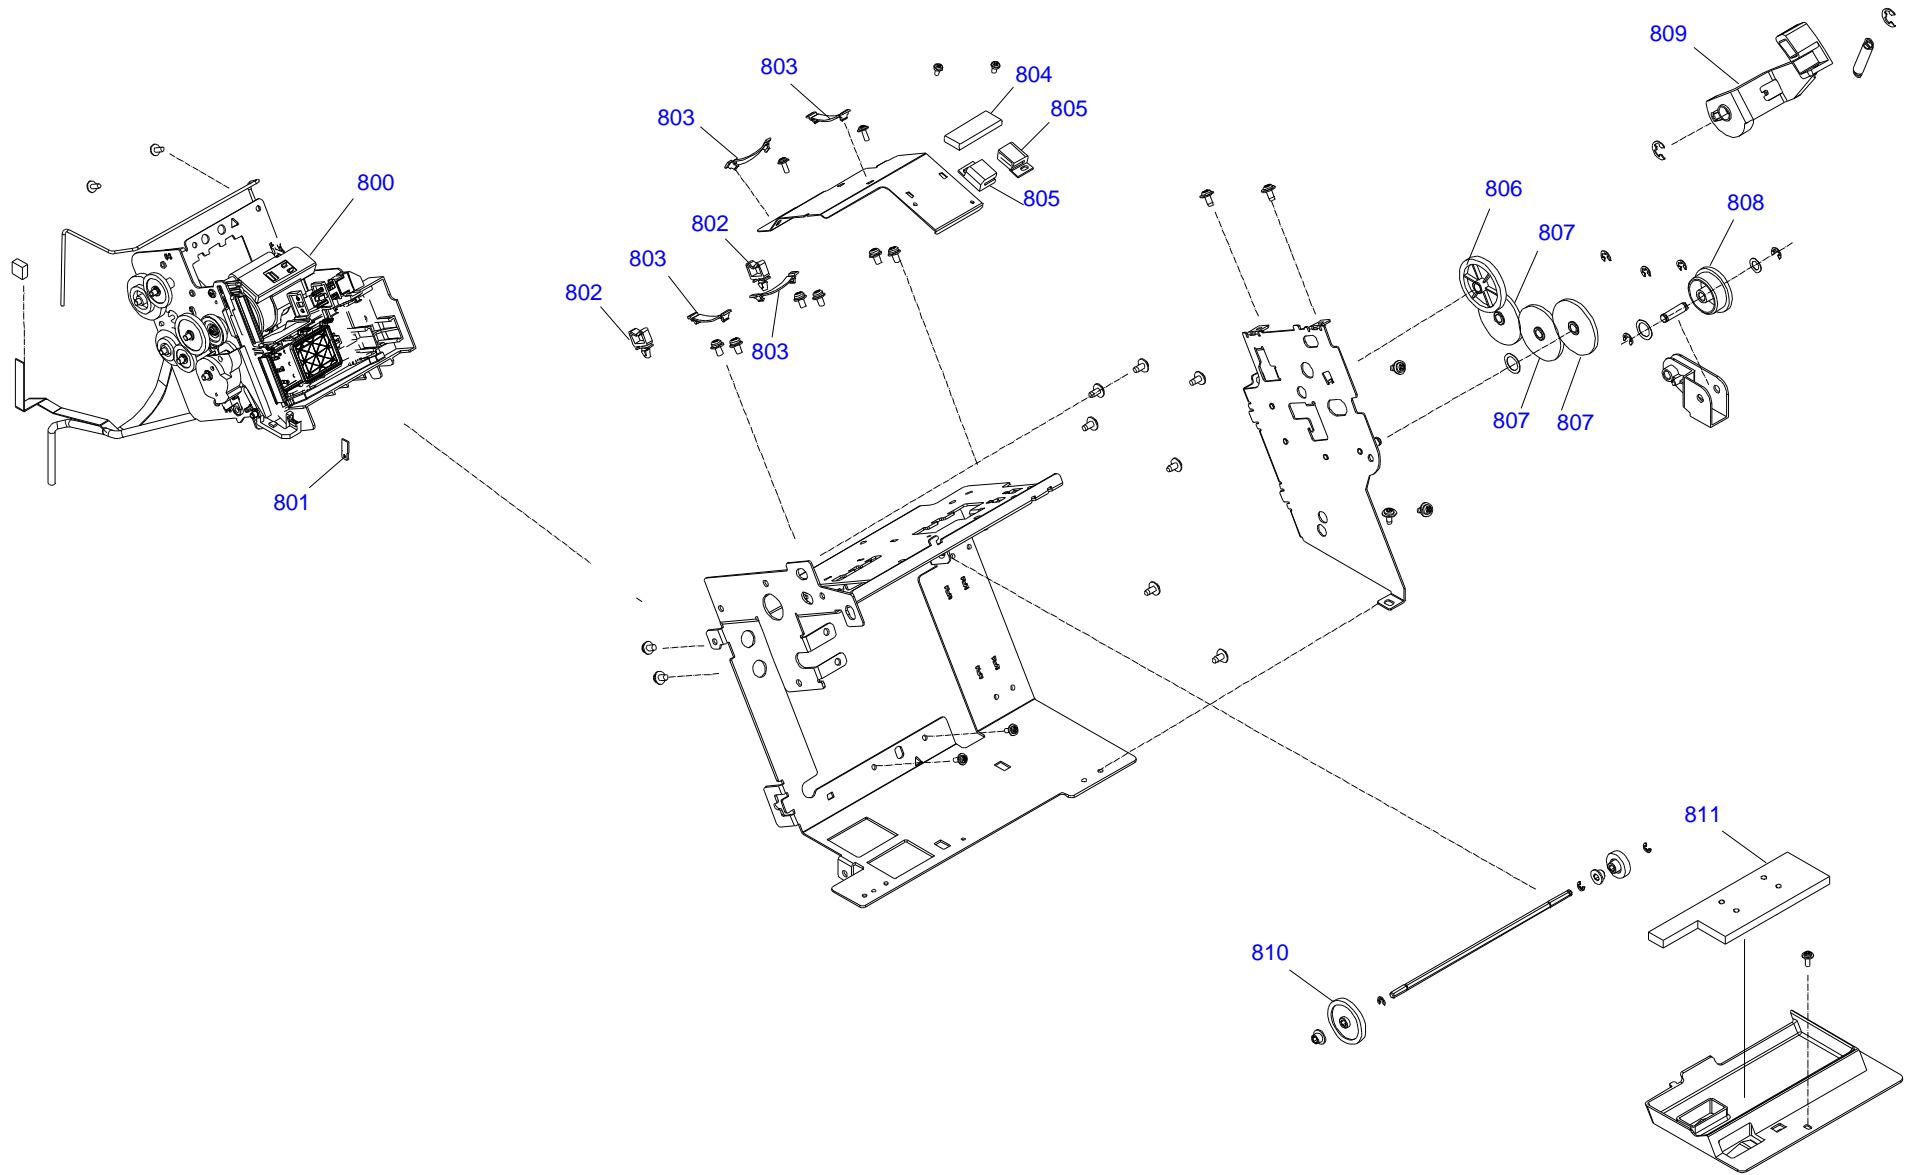

Only numbered Service Parts
are available.

Only numbered Service Parts are available.

Only numbered Service Parts
are available.

Only numbered Service Parts
are available.

Model	Article	Reference	Description
STYLUS PRO 9450	1305824	502	TUBE,SUPPLY,INK,#1,44
STYLUS PRO 9450	1305825	503	TUBE,SUPPLY,INK,#2,44
STYLUS PRO 9450	1305826	504	TUBE,SUPPLY,INK,#3,44
STYLUS PRO 9450	1305827	505	TUBE,SUPPLY,INK,#4,44
STYLUS PRO 9450	1305828	506	TUBE,SUPPLY,INK,#5,44
STYLUS PRO 9450	1305829	507	TUBE,SUPPLY,INK,#6,44
STYLUS PRO 9450	1305830	508	TUBE,SUPPLY,INK,#7,44
STYLUS PRO 9450	1305831	509	TUBE,SUPPLY,INK,#8,44
STYLUS PRO 9450	1441348	510	FILM TUBE FIXING
STYLUS PRO 9450	1441634	511	TUBE FFC FIXING
STYLUS PRO 9450	1449315	512	CR COVER ASSY.,ASP
STYLUS PRO 9450	1441349	513	TUBE FILM,44
STYLUS PRO 9450	1454970	514	GUIDE PLATE,TUBU
STYLUS PRO 9450	1449305	515	CR FFC2,ASP
STYLUS PRO 9450	2111195	516	PHOTO SENSOR,SG2481 TB-31381
STYLUS PRO 9450	1305815	517	HOLDER,DUMPER
STYLUS PRO 9450	1305819	518	HOLDING SPRING,DUMPER
STYLUS PRO 9450	1419222	519	VALVE ASSY.,HEAD,C,ESL,ASP
STYLUS PRO 9450	1305817	520	COVER,DUMPER
STYLUS PRO 9450	2111172	521	PG ORG CABLE ASSY.
STYLUS PRO 9450	2111171	522	CR ORG CABLE ASSY.
STYLUS PRO 9450	2111181	523	FG CABLE ASSY.
STYLUS PRO 9450	1469640	524	JOINT SCREWS,M6
STYLUS PRO 9450	1033483	525	O RING,TUBE FASTEN
STYLUS PRO 9450	1305841	526	JOINT,2,L
STYLUS PRO 9450	1091107	527	CONNECTING SCREW,M7
STYLUS PRO 9450	1091108	528	O RING,CONNECTER,M7
STYLUS PRO 9450	1059713	529	CABLE CLAMP TB-30208
STYLUS PRO 9450	2014112	530	FERRITE CORE,SSC-40-12-F
STYLUS PRO 9450	1406023	531	LABEL,CUTTER CHANGE2
STYLUS PRO 9450	2111185	532	FG CABLE
STYLUS PRO 9450	1458668	549	BALL BEARING,MR93ZZ
STYLUS PRO 9450	1449306	550	CARRIAGE ASSY.(CUSHION),ASP
STYLUS PRO 9450	1441359	551	SLIDE GEAR BA
STYLUS PRO 9450	1441745	552	HEAD PG SPRING
STYLUS PRO 9450	1441518	553	H ADJUSTMENT ECCENTRIC SHAFT
STYLUS PRO 9450	1441483	554	H ADJUSTMENT LEVER
STYLUS PRO 9450	1441724	555	HEAD ADJUSTMENT SPRING
STYLUS PRO 9450	1441678	556	CR ENCODER HOLDER B
STYLUS PRO 9450	1441603	557	INK MARK SENSOR COVER
STYLUS PRO 9450	2084550	558	BOARD ASSY.,INK MARK
STYLUS PRO 9450	2111153	559	IM SENSE FFC
STYLUS PRO 9450	2111143	560	SOLENOID
STYLUS PRO 9450	1441566	561	CR LOCK KICKER TB-31367
STYLUS PRO 9450	1441702	562	SOLENOID SPRING TB-31366
STYLUS PRO 9450	2111170	563	EDGE SENSE CABLE ASSY.
STYLUS PRO 9450	1449302	564	HEAD FFC ASSY.,ASP
STYLUS PRO 9450	F160010	565	PRINT HEAD 1440
STYLUS PRO 9450	1264620	566	POROUS PAD,CR
STYLUS PRO 9450	1441627	567	HEAD LEVER
STYLUS PRO 9450	1459334	569	WIRE BAND
STYLUS PRO 9450	1261387	570	LABEL,CUT POSITION