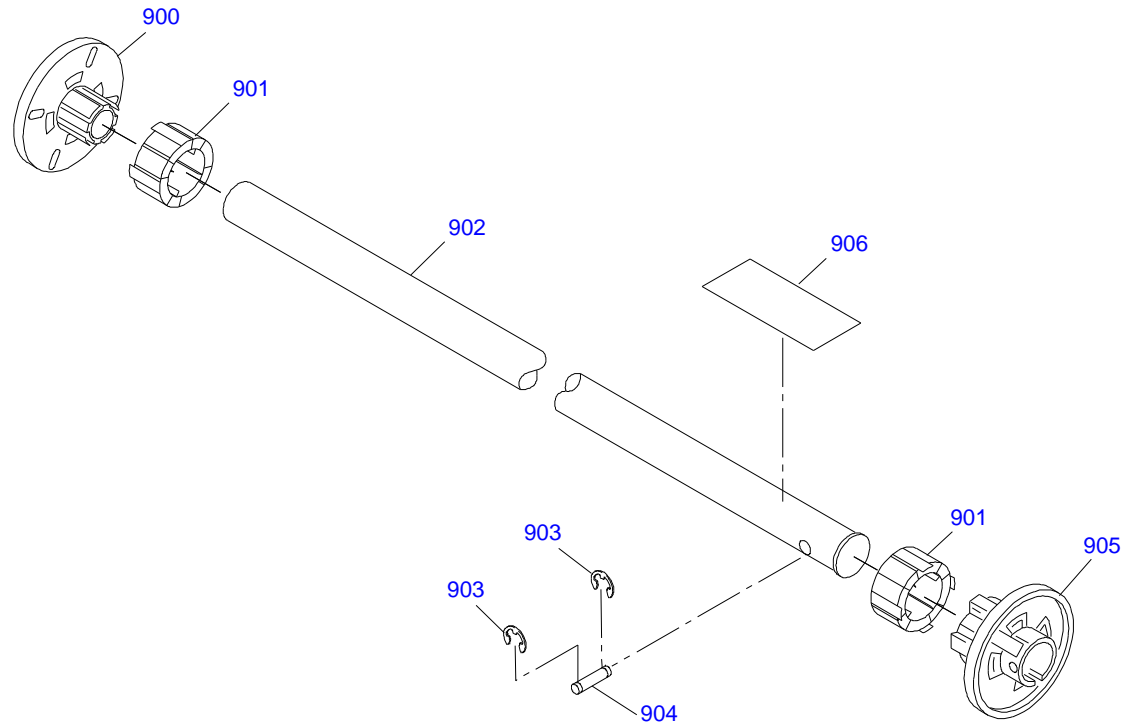

Only numbered Service Parts
are available.

Only numbered Service Parts are available.

Only numbered Service Parts
are available.

Only numbered Service Parts
are available.

Model	Article	Reference	Description
STYLUS PRO 9450	1305824	502	TUBE,SUPPLY,INK,#1,44
STYLUS PRO 9450	1305825	503	TUBE,SUPPLY,INK,#2,44
STYLUS PRO 9450	1305826	504	TUBE,SUPPLY,INK,#3,44
STYLUS PRO 9450	1305827	505	TUBE,SUPPLY,INK,#4,44
STYLUS PRO 9450	1305828	506	TUBE,SUPPLY,INK,#5,44
STYLUS PRO 9450	1305829	507	TUBE,SUPPLY,INK,#6,44
STYLUS PRO 9450	1305830	508	TUBE,SUPPLY,INK,#7,44
STYLUS PRO 9450	1305831	509	TUBE,SUPPLY,INK,#8,44
STYLUS PRO 9450	1441348	510	FILM TUBE FIXING
STYLUS PRO 9450	1441634	511	TUBE FFC FIXING
STYLUS PRO 9450	1449315	512	CR COVER ASSY.,ASP
STYLUS PRO 9450	1441349	513	TUBE FILM,44
STYLUS PRO 9450	1454970	514	GUIDE PLATE,TUBU
STYLUS PRO 9450	1449305	515	CR FFC2,ASP
STYLUS PRO 9450	2111195	516	PHOTO SENSOR,SG2481 TB-31381
STYLUS PRO 9450	1305815	517	HOLDER,DUMPER
STYLUS PRO 9450	1305819	518	HOLDING SPRING,DUMPER
STYLUS PRO 9450	1419222	519	VALVE ASSY.,HEAD,C,ESL,ASP
STYLUS PRO 9450	1305817	520	COVER,DUMPER
STYLUS PRO 9450	2111172	521	PG ORG CABLE ASSY.
STYLUS PRO 9450	2111171	522	CR ORG CABLE ASSY.
STYLUS PRO 9450	2111181	523	FG CABLE ASSY.
STYLUS PRO 9450	1469640	524	JOINT SCREWS,M6
STYLUS PRO 9450	1033483	525	O RING,TUBE FASTEN
STYLUS PRO 9450	1305841	526	JOINT,2,L
STYLUS PRO 9450	1091107	527	CONNECTING SCREW,M7
STYLUS PRO 9450	1091108	528	O RING,CONNECTER,M7
STYLUS PRO 9450	1059713	529	CABLE CLAMP TB-30208
STYLUS PRO 9450	2014112	530	FERRITE CORE,SSC-40-12-F
STYLUS PRO 9450	1406023	531	LABEL,CUTTER CHANGE2
STYLUS PRO 9450	2111185	532	FG CABLE
STYLUS PRO 9450	1458668	549	BALL BEARING,MR93ZZ
STYLUS PRO 9450	1449306	550	CARRIAGE ASSY.(CUSHION),ASP
STYLUS PRO 9450	1441359	551	SLIDE GEAR BA
STYLUS PRO 9450	1441745	552	HEAD PG SPRING
STYLUS PRO 9450	1441518	553	H ADJUSTMENT ECCENTRIC SHAFT
STYLUS PRO 9450	1441483	554	H ADJUSTMENT LEVER
STYLUS PRO 9450	1441724	555	HEAD ADJUSTMENT SPRING
STYLUS PRO 9450	1441678	556	CR ENCODER HOLDER B
STYLUS PRO 9450	1441603	557	INK MARK SENSOR COVER
STYLUS PRO 9450	2084550	558	BOARD ASSY.,INK MARK
STYLUS PRO 9450	2111153	559	IM SENSE FFC
STYLUS PRO 9450	2111143	560	SOLENOID
STYLUS PRO 9450	1441566	561	CR LOCK KICKER TB-31367
STYLUS PRO 9450	1441702	562	SOLENOID SPRING TB-31366
STYLUS PRO 9450	2111170	563	EDGE SENSE CABLE ASSY.
STYLUS PRO 9450	1449302	564	HEAD FFC ASSY.,ASP
STYLUS PRO 9450	F160010	565	PRINT HEAD 1440
STYLUS PRO 9450	1264620	566	POROUS PAD,CR
STYLUS PRO 9450	1441627	567	HEAD LEVER
STYLUS PRO 9450	1459334	569	WIRE BAND
STYLUS PRO 9450	1261387	570	LABEL,CUT POSITION