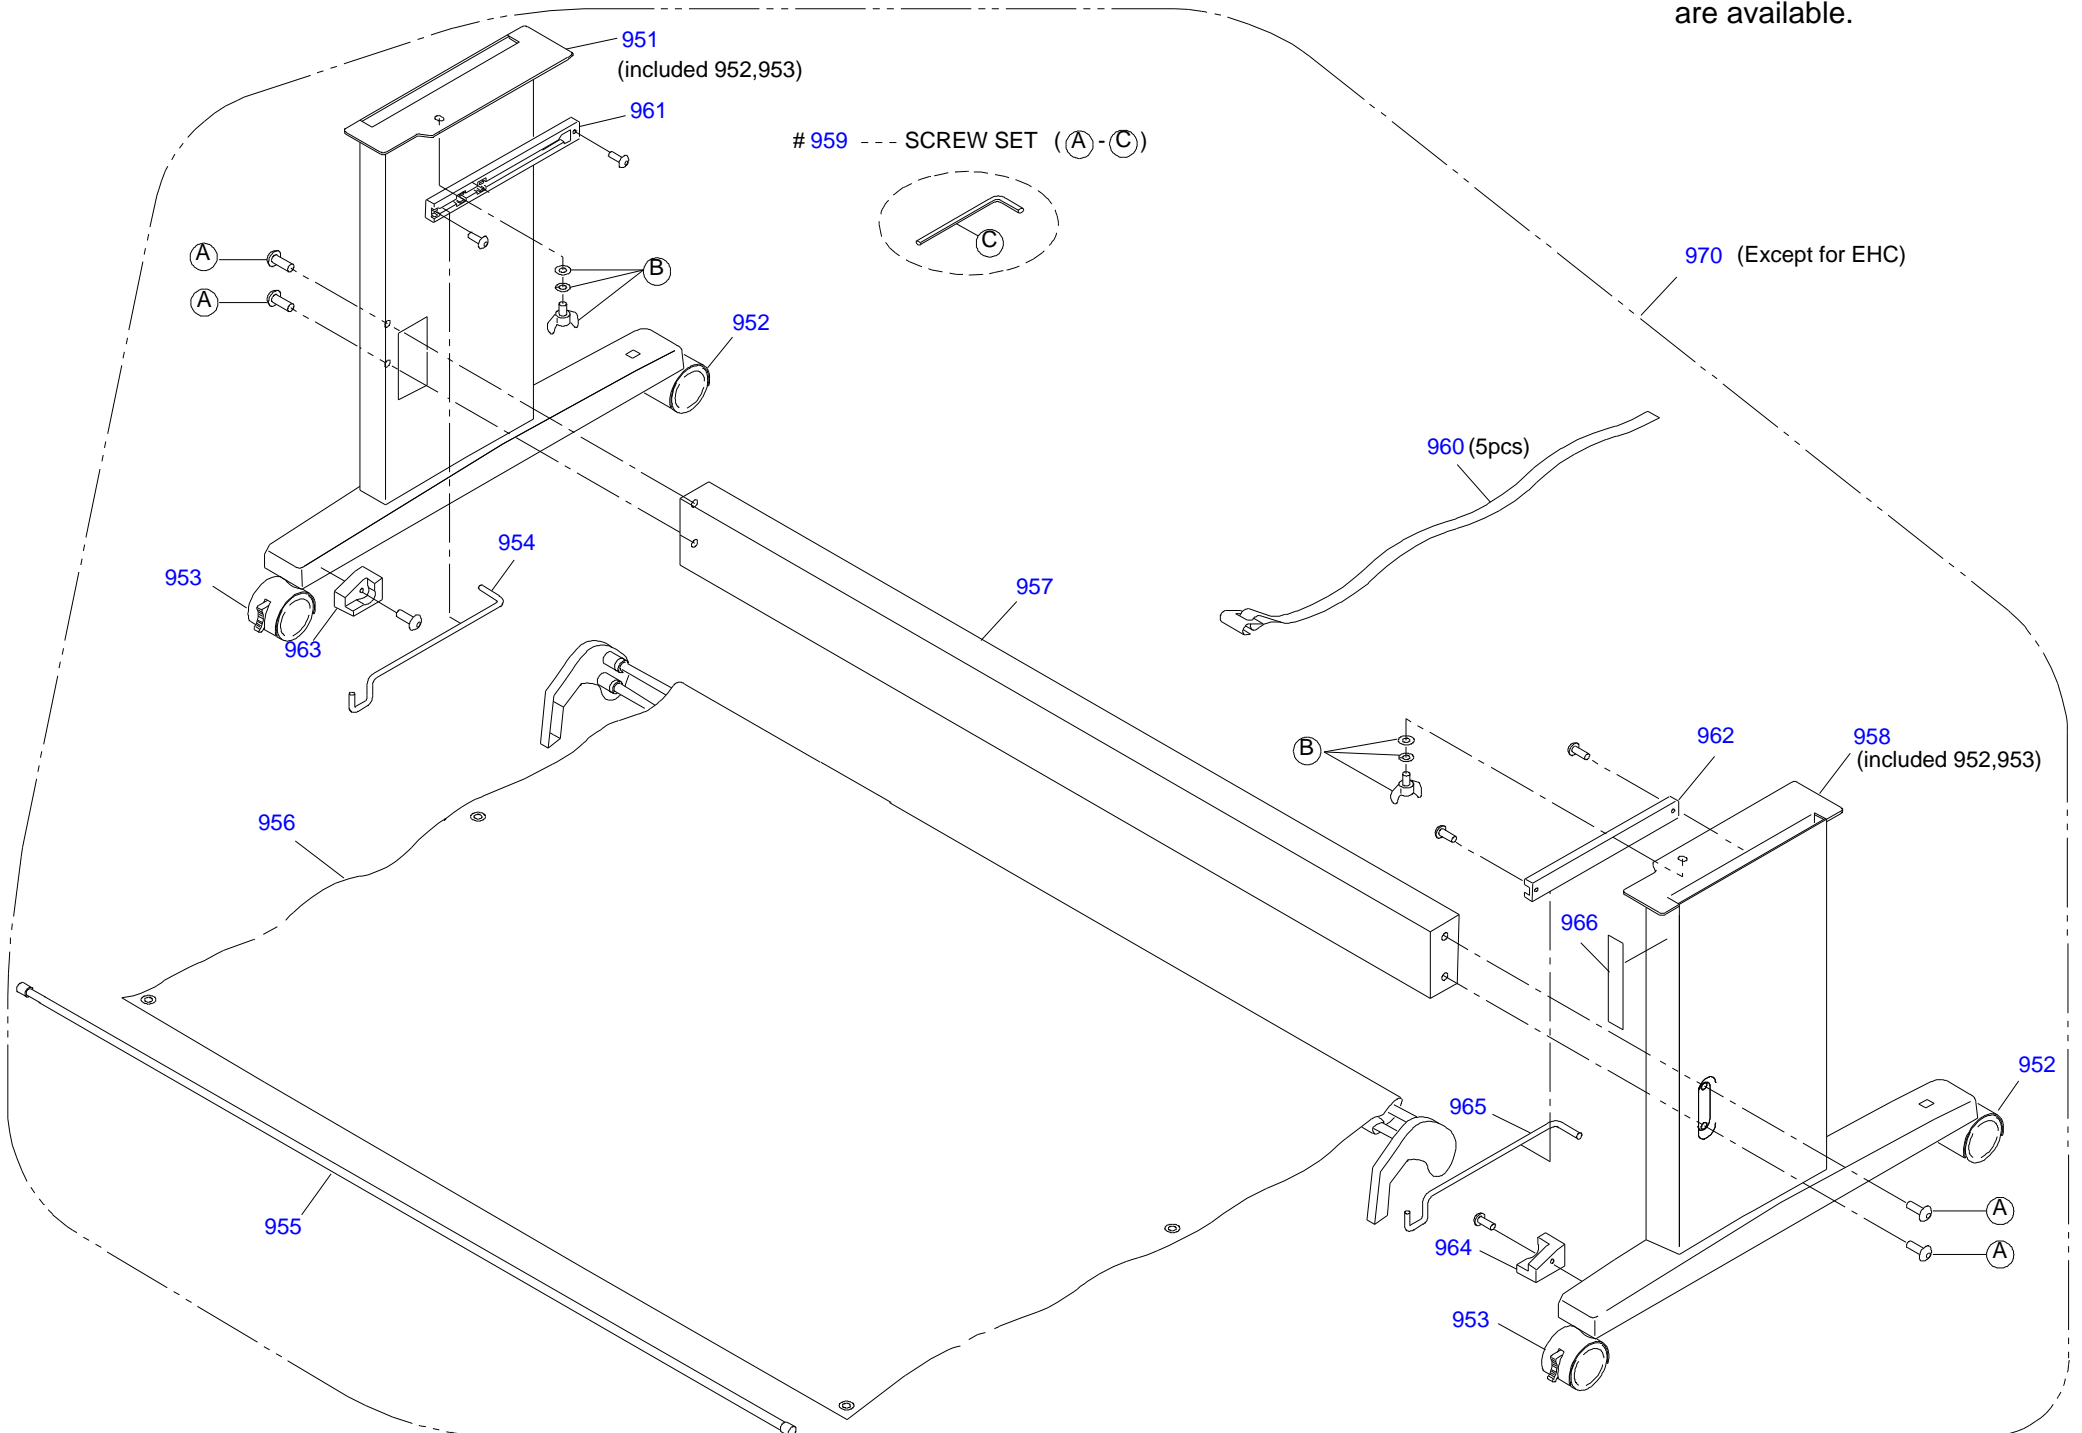

Only numbered Service Parts
are available.

Only numbered Service Parts are available.

Only numbered Service Parts
are available.

Only numbered Service Parts
are available.

Model	Article	Reference	Description
STYLUS PRO 9450	1305824	502	TUBE,SUPPLY,INK,#1,44
STYLUS PRO 9450	1305825	503	TUBE,SUPPLY,INK,#2,44
STYLUS PRO 9450	1305826	504	TUBE,SUPPLY,INK,#3,44
STYLUS PRO 9450	1305827	505	TUBE,SUPPLY,INK,#4,44
STYLUS PRO 9450	1305828	506	TUBE,SUPPLY,INK,#5,44
STYLUS PRO 9450	1305829	507	TUBE,SUPPLY,INK,#6,44
STYLUS PRO 9450	1305830	508	TUBE,SUPPLY,INK,#7,44
STYLUS PRO 9450	1305831	509	TUBE,SUPPLY,INK,#8,44
STYLUS PRO 9450	1441348	510	FILM TUBE FIXING
STYLUS PRO 9450	1441634	511	TUBE FFC FIXING
STYLUS PRO 9450	1449315	512	CR COVER ASSY.,ASP
STYLUS PRO 9450	1441349	513	TUBE FILM,44
STYLUS PRO 9450	1454970	514	GUIDE PLATE,TUBU
STYLUS PRO 9450	1449305	515	CR FFC2,ASP
STYLUS PRO 9450	2111195	516	PHOTO SENSOR,SG2481 TB-31381
STYLUS PRO 9450	1305815	517	HOLDER,DUMPER
STYLUS PRO 9450	1305819	518	HOLDING SPRING,DUMPER
STYLUS PRO 9450	1419222	519	VALVE ASSY.,HEAD,C,ESL,ASP
STYLUS PRO 9450	1305817	520	COVER,DUMPER
STYLUS PRO 9450	2111172	521	PG ORG CABLE ASSY.
STYLUS PRO 9450	2111171	522	CR ORG CABLE ASSY.
STYLUS PRO 9450	2111181	523	FG CABLE ASSY.
STYLUS PRO 9450	1469640	524	JOINT SCREWS,M6
STYLUS PRO 9450	1033483	525	O RING,TUBE FASTEN
STYLUS PRO 9450	1305841	526	JOINT,2,L
STYLUS PRO 9450	1091107	527	CONNECTING SCREW,M7
STYLUS PRO 9450	1091108	528	O RING,CONNECTER,M7
STYLUS PRO 9450	1059713	529	CABLE CLAMP TB-30208
STYLUS PRO 9450	2014112	530	FERRITE CORE,SSC-40-12-F
STYLUS PRO 9450	1406023	531	LABEL,CUTTER CHANGE2
STYLUS PRO 9450	2111185	532	FG CABLE
STYLUS PRO 9450	1458668	549	BALL BEARING,MR93ZZ
STYLUS PRO 9450	1449306	550	CARRIAGE ASSY.(CUSHION),ASP
STYLUS PRO 9450	1441359	551	SLIDE GEAR BA
STYLUS PRO 9450	1441745	552	HEAD PG SPRING
STYLUS PRO 9450	1441518	553	H ADJUSTMENT ECCENTRIC SHAFT
STYLUS PRO 9450	1441483	554	H ADJUSTMENT LEVER
STYLUS PRO 9450	1441724	555	HEAD ADJUSTMENT SPRING
STYLUS PRO 9450	1441678	556	CR ENCODER HOLDER B
STYLUS PRO 9450	1441603	557	INK MARK SENSOR COVER
STYLUS PRO 9450	2084550	558	BOARD ASSY.,INK MARK
STYLUS PRO 9450	2111153	559	IM SENSE FFC
STYLUS PRO 9450	2111143	560	SOLENOID
STYLUS PRO 9450	1441566	561	CR LOCK KICKER TB-31367
STYLUS PRO 9450	1441702	562	SOLENOID SPRING TB-31366
STYLUS PRO 9450	2111170	563	EDGE SENSE CABLE ASSY.
STYLUS PRO 9450	1449302	564	HEAD FFC ASSY.,ASP
STYLUS PRO 9450	F160010	565	PRINT HEAD 1440
STYLUS PRO 9450	1264620	566	POROUS PAD,CR
STYLUS PRO 9450	1441627	567	HEAD LEVER
STYLUS PRO 9450	1459334	569	WIRE BAND
STYLUS PRO 9450	1261387	570	LABEL,CUT POSITION